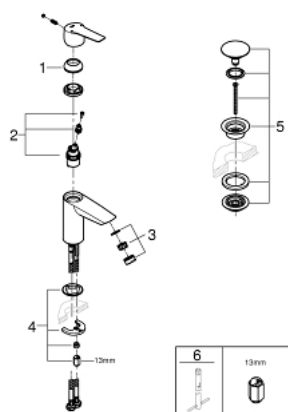

23 550 002 START HÅNDVASKARMATUR

PRODUKTBESKRIVELSE

- Ethulsmontage
- metalgreb
- GROHE SilkMove 28mm keramisk patron
- justerbar volumenbegrænser
- med temperaturbegrænser
- GROHE StarLight-krombelægning
- GROHE EcoJoy mousseur 5,7 l/min
- GROHE Zero isolerede indre vandveje - bly- og nikkelfri indeni vandhanen
- GROHE FastFixation system til hurtig montering
- includes 3-in-1 installation tool
- glat krop med pop-up ventil
- Fleksible tilslutningslanger 3/8"

23 550 002 **START HÅNDVASKARMATUR**

RESERVEDELE

- 1: Kappe (Bestillingsnummer 46116000)
 - 2: Patron (Bestillingsnummer 48518000)
 - 3: Perlator (Bestillingsnummer 48159000)
 - 4: Monteringsæt til Zedra / Minta (Bestillingsnummer 46645000)
 - 5: Afløbsgarniture med tryk-åben (Bestillingsnummer 65807000)
 - 6: Montagenøgle til håndvask-, bidet - og batterier (Bestillingsnummer 19017000)*
- * Valgfrit tilbehør