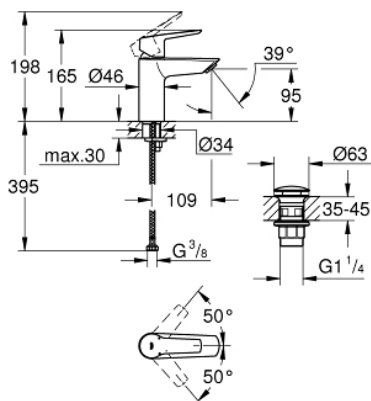

23 550 002 START HÅNDVASKARMATUR

PRODUKTBESKRIVELSE

- Ethulsmontage
- metalgreb
- GROHE SilkMove 28mm keramisk patron
- justerbar volumenbegrænser
- med temperaturbegrænser
- GROHE StarLight-krombelægning
- GROHE EcoJoy mousseur 5,7 l/min
- GROHE Zero isolerede indre vandveje - bly- og nikkelfri indeni vandhanen
- GROHE FastFixation system til hurtig montering
- includes 3-in-1 installation tool
- glat krop med pop-up ventil
- Fleksible tilslutningslanger 3/8"

23 550 002 **START HÅNDVASKARMATUR**

RESERVEDELE

- 1: Kappe (Bestillingsnummer 46116000)
 - 2: Patron (Bestillingsnummer 48518000)
 - 3: Perlator (Bestillingsnummer 48159000)
 - 4: Monteringsæt til Zedra / Minta (Bestillingsnummer 46645000)
 - 5: Afløbsgarniture med tryk-åben (Bestillingsnummer 65807000)
 - 6: Montagenøgle til håndvask-, bidet - og batterier (Bestillingsnummer 19017000)*
- * Valgfrit tilbehør