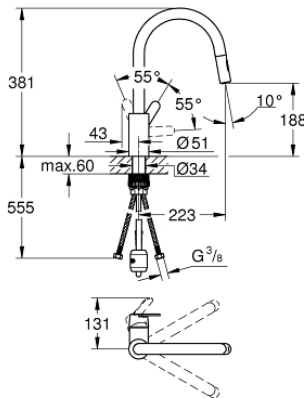

31 484 001 GET KØKKENARMATUR

PRODUKTBESKRIVELSE

- Ethulsmontage
- GROHE SilkMove 35mm keramisk patron
- GROHE StarLight-krombelægning
- GROHE Zero isolerede indre vandveje - bly- og nikkelfri indeni vandhanen
- justerbar volumenbegrænsner
- med svingtud
- svingradius 360°
- GROHE EasyDock garanterer en let og smidig tilbagetrækning af udtræk til startpositionen
- udtræk med dual spray
- omskifter: laminarspray/SpeedClean bruserstråle
- Fleksible tilslutningslanger 3/8"
- Med kontraventil
- GROHE FastFixation installationssystem til hurtig montage

31 484 001 GET KØKKENARMATUR

RESERVEDELE

- 1: Greb (Bestillingsnummer 46683000)
 - 2: Patron (Bestillingsnummer 46374000)
 - 3: Bruseslange (Bestillingsnummer 48293000)
 - 4: Udtræksbruser (Bestillingsnummer 48416000)
 - 4.1: Kontraventil til termostatbatterier (Bestillingsnummer 08565000)
 - 4.2: Perlator (Bestillingsnummer 48347000)
 - 5: Monteringssæt (Bestillingsnummer 48477000)
 - 6: Kobling (Bestillingsnummer 46338000)
 - 6.1: O-ring Ø10xØ2,2 (Bestillingsnummer 0057500M)
 - 7: Topnøgle (Bestillingsnummer 19332000)*
- * Valgfrit tilbehør