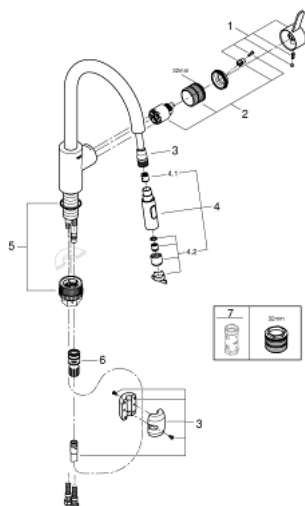

31 484 001 GET KØKKENARMATUR

PRODUKTBESKRIVELSE

- Ethulsmontage
- GROHE SilkMove 35mm keramisk patron
- GROHE StarLight-krombelægning
- GROHE Zero isolerede indre vandveje - bly- og nikkelfri indeni vandhanen
- justerbar volumenbegrænsner
- med svingtud
- svingradius 360°
- GROHE EasyDock garanterer en let og smidig tilbagetrækning af udtræk til startpositionen
- udtræk med dual spray
- omskifter: laminarspray/SpeedClean bruserstråle
- Fleksible tilslutningslanger 3/8"
- Med kontraventil
- GROHE FastFixation installationssystem til hurtig montage

31 484 001 GET KØKKENARMATUR

RESERVEDELE

- 1: Greb (Bestillingsnummer 46683000)
 - 2: Patron (Bestillingsnummer 46374000)
 - 3: Bruseslange (Bestillingsnummer 48293000)
 - 4: Udtræksbruser (Bestillingsnummer 48416000)
 - 4.1: Kontraventil til termostatbatterier (Bestillingsnummer 08565000)
 - 4.2: Perlator (Bestillingsnummer 48347000)
 - 5: Monteringssæt (Bestillingsnummer 48477000)
 - 6: Kobling (Bestillingsnummer 46338000)
 - 6.1: O-ring Ø10xØ2,2 (Bestillingsnummer 0057500M)
 - 7: Topnøgle (Bestillingsnummer 19332000)*
- * Valgfrit tilbehør