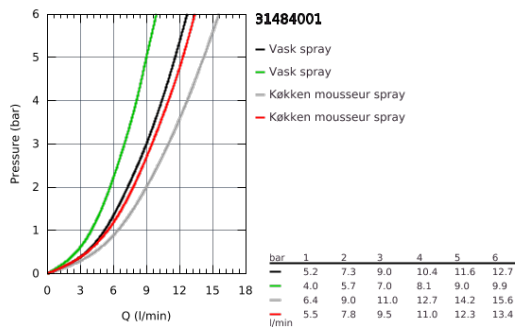

31 484 001 GET KØKKENARMATUR

PRODUKTBESKRIVELSE

- Ethulsmontage
- GROHE SilkMove 35mm keramisk patron
- GROHE StarLight-krombelægning
- GROHE Zero isolerede indre vandveje - bly- og nikkelfri indeni vandhanen
- justerbar volumenbegrænsner
- med svingtud
- svingradius 360°
- GROHE EasyDock garanterer en let og smidig tilbagetrækning af udtræk til startpositionen
- udtræk med dual spray
- omskifter: laminarspray/SpeedClean bruserstråle
- Fleksible tilslutningslanger 3/8"
- Med kontraventil
- GROHE FastFixation installationssystem til hurtig montage