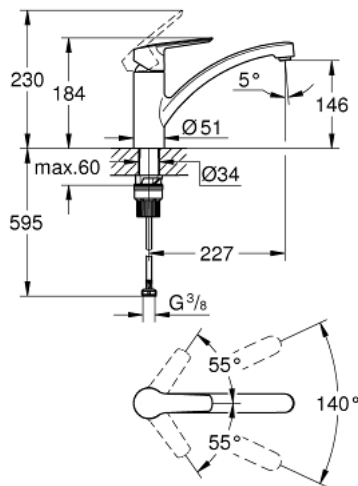

### PRODUKTBESKRIVELSE

- Ethulsmontage
- lav tud
- GROHE Zero isolerede indre vandveje - bly- og nikkelfri indeni vandhanen
- GROHE SilkMove 35mm keramisk patron
- integreret temperaturbegrænsner
- GROHE StarLight-krombelægning
- justerbar volumenbegrænsner
- svingbar tud
- Svingfelt 140°
- perlator med "mønt-rille" for værktøjsfri udskiftning
- GROHE FastFixation Plus installationssystem

### RESERVEDELE

- 1: greb (Bestillingsnummer 48530000)
  - 2: Kappe (Bestillingsnummer 46492000)
  - 3: Skruering (Bestillingsnummer 46815000)
  - 4: Patron (Bestillingsnummer 46374000)
  - 5: Perlator (Bestillingsnummer 48356000)
  - 6: Monteringsæt (Bestillingsnummer 48477000)
  - 7: Topnøgle (Bestillingsnummer 19332000)\*
- \* Valgfrit tilbehør