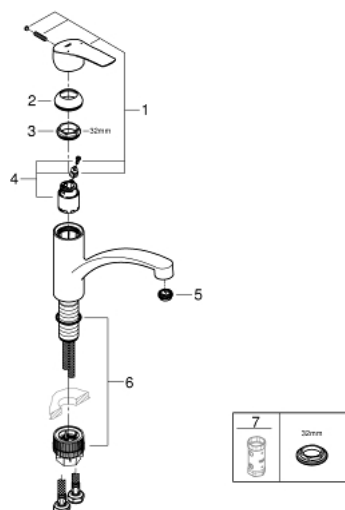

### PRODUKTBESKRIVELSE

- Ethulsmontage
- lav tud
- GROHE Zero isolerede indre vandveje - bly- og nikkelfri indeni vandhanen
- GROHE SilkMove 35mm keramisk patron
- integreret temperaturbegrænsner
- GROHE StarLight-krombelægning
- justerbar volumenbegrænsner
- svingbar tud
- Svingfelt 140°
- perlator med "mønt-rille" for værktøjsfri udskiftning
- GROHE FastFixation Plus installationssystem

### RESERVEDELE

- 1: greb (Bestillingsnummer 48530000)
  - 2: Kappe (Bestillingsnummer 46492000)
  - 3: Skruering (Bestillingsnummer 46815000)
  - 4: Patron (Bestillingsnummer 46374000)
  - 5: Perlator (Bestillingsnummer 48356000)
  - 6: Monteringsæt (Bestillingsnummer 48477000)
  - 7: Topnøgle (Bestillingsnummer 19332000)\*
- \* Valgfrit tilbehør