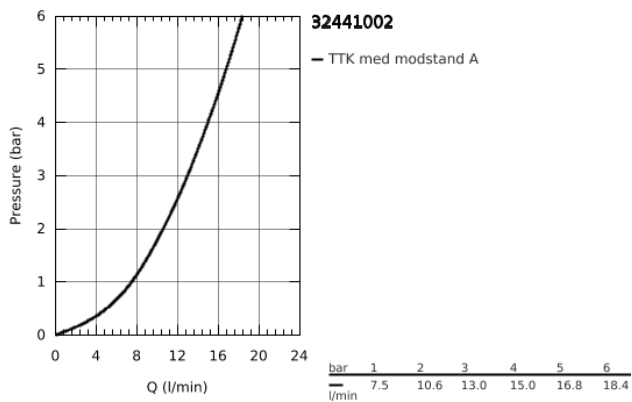

### PRODUKTBESKRIVELSE

- Ethulsmontage
- lav tud
- GROHE Zero isolerede indre vandveje - bly- og nikkelfri indeni vandhanen
- GROHE SilkMove 35mm keramisk patron
- integreret temperaturbegrænsner
- GROHE StarLight-krombelægning
- justerbar volumenbegrænsner
- svingbar tud
- Svingfelt 140°
- perlator med "mønt-rille" for værktøjsfri udskiftning
- GROHE FastFixation Plus installationssystem