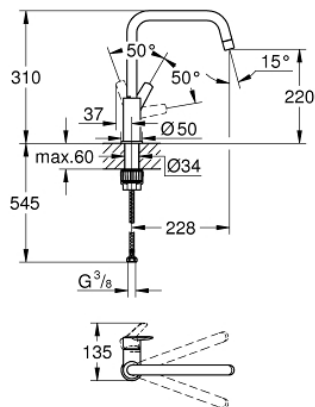

30 470 000 START KØKKENARMATUR

PRODUKTBESKRIVELSE

- højt udløb
- Ethulsmontage
- GROHE StarLight-krombelægning
- GROHE SilkMove 28mm keramisk patron
- GROHE Zero isolerede indre vandveje - bly- og nikkelfri indeni vandhanen
- mousseur
- justerbar volumenbegrænser
- med svingtud
- svingfelt 150°
- fleksible tilslutningslanger 3/8"
- GROHE FastFixation Plus installationssystem

30 470 000 START KØKKENARMATUR

30 470 000 **START KØKKENARMATUR**

RESERVEDELE

- 1: greb (Bestillingsnummer 48531000)
- 2: Patron (Bestillingsnummer 46963000)
- 3: Perlator (Bestillingsnummer 48418000)
- 4: Låsering (Bestillingsnummer 4826600M)
- 5: Monteringssæt (Bestillingsnummer 48477000)