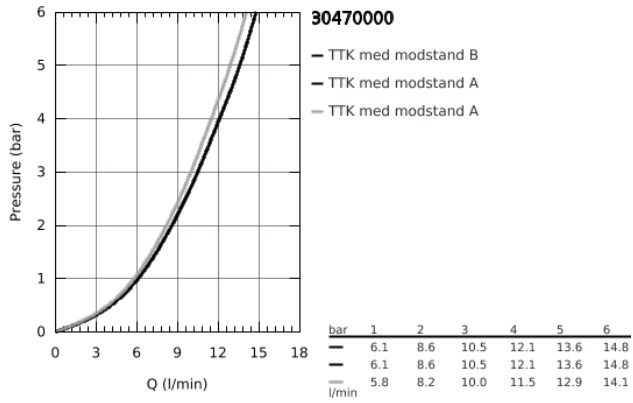

30 470 000 START KØKKENARMATUR