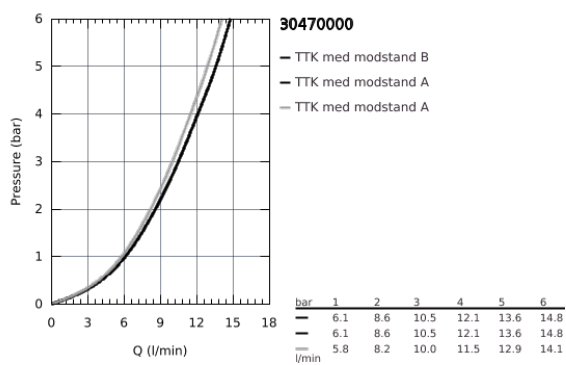

30 470 000 START KØKKENARMATUR

PRODUKTBESKRIVELSE

- højt udløb
- Ethulsmontage
- GROHE StarLight-krombelægning
- GROHE SilkMove 28mm keramisk patron
- GROHE Zero isolerede indre vandveje - bly- og nikkelfri indeni vandhanen
- mousseur
- justerbar volumenbegrænser
- med svingtud
- svingfelt 150°
- fleksible tilslutningslanger 3/8"
- GROHE FastFixation Plus installationssystem