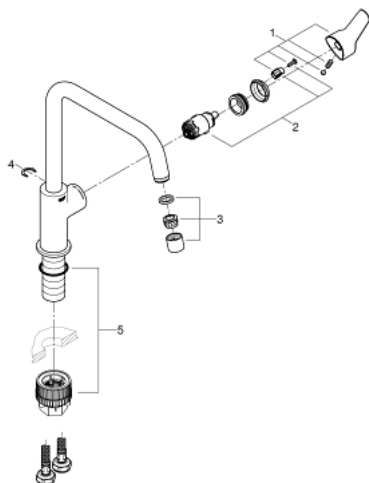

30 470 000 START KØKKENARMATUR

PRODUKTBESKRIVELSE

- højt udløb
- Ethulsmontage
- GROHE StarLight-krombelægning
- GROHE SilkMove 28mm keramisk patron
- GROHE Zero isolerede indre vandveje - bly- og nikkelfri indeni vandhanen
- mousseur
- justerbar volumenbegrænser
- med svingtud
- svingfelt 150°
- fleksible tilslutningslanger 3/8"
- GROHE FastFixation Plus installationssystem

30 470 000 START KØKKENARMATUR

30 470 000 **START KØKKENARMATUR**

RESERVEDELE

- 1: greb (Bestillingsnummer 48531000)
- 2: Patron (Bestillingsnummer 46963000)
- 3: Perlator (Bestillingsnummer 48418000)
- 4: Låsering (Bestillingsnummer 4826600M)
- 5: Monteringssæt (Bestillingsnummer 48477000)