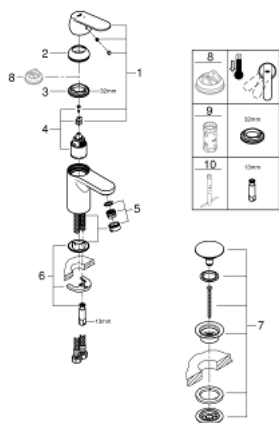

### PRODUKTBESKRIVELSE

- Ethulsmontage
- metalgreb
- GROHE SilkMove ES - Koldstart 35 mm keramisk patron med energisparefunktion ved koldstart
- justerbar volumenbegrænser
- indstillelig minimumsmængde 2,5 l/min
- GROHE StarLight-krombelægning
- GROHE EcoJoy mousseur 5,7 l/min
- glat krop
- push-up bundventil
- Fleksible tilslutningslanger 3/8"
- GROHE FastFixation installationssystem til hurtig montage
- Lydklasse I efter DIN 4109

### RESERVEDELE

- 1: Greb (Bestillingsnummer 46828000)
- 2: Kappe (Bestillingsnummer 46492000)
- 3: Skrue kobling (Bestillingsnummer 46460000)
- 4: Patron (Bestillingsnummer 46863000)
- 5: Perlator (Bestillingsnummer 48159000)
- 6: Monteringsset til Zedra / Minta (Bestillingsnummer 46671000)
- 7: Afløbsgarniture med tryk-åben (Bestillingsnummer 65807000)
- 7.1: prop (Bestillingsnummer 45986000)
- 8: Temperaturbegrænser (Bestillingsnummer 46375000)\*
- 9: Topnøgle (Bestillingsnummer 19332000)\*
- 10: Montagenøgle til håndvask-, bidet - og batterier (Bestillingsnummer 19017000)\*