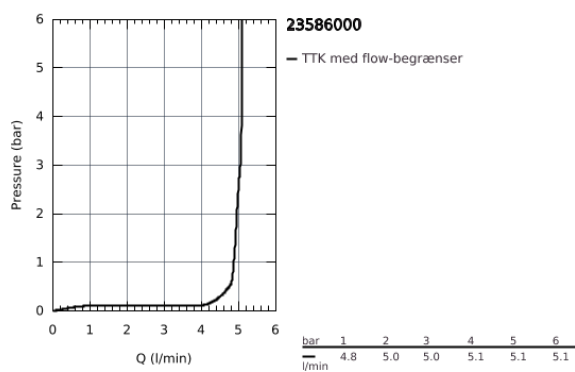

### PRODUKTBESKRIVELSE

- Ethulsmontage
- metalgreb
- GROHE SilkMove ES - Koldstart 35 mm keramisk patron med energisparefunktion ved koldstart
- justerbar volumenbegrænser
- indstillelig minimumsmængde 2,5 l/min
- GROHE StarLight-krombelægning
- GROHE EcoJoy mousseur 5,7 l/min
- glat krop
- push-up bundventil
- Fleksible tilslutningslanger 3/8"
- GROHE FastFixation installationssystem til hurtig montage
- Lydklasse I efter DIN 4109