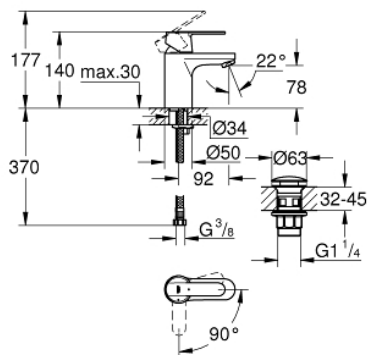

### PRODUKTBESKRIVELSE

- Ethulsmontage
- metalgreb
- GROHE SilkMove ES - Koldstart 35 mm keramisk patron med energisparefunktion ved koldstart
- justerbar volumenbegrænser
- indstillelig minimumsmængde 2,5 l/min
- GROHE StarLight-krombelægning
- GROHE EcoJoy mousseur 5,7 l/min
- glat krop
- push-up bundventil
- Fleksible tilslutningslanger 3/8"
- GROHE FastFixation installationssystem til hurtig montage
- Lydklasse I efter DIN 4109

### RESERVEDELE

- 1: Greb (Bestillingsnummer 46828000)
- 2: Kappe (Bestillingsnummer 46492000)
- 3: Skrue kobling (Bestillingsnummer 46460000)
- 4: Patron (Bestillingsnummer 46863000)
- 5: Perlator (Bestillingsnummer 48159000)
- 6: Monteringsset til Zedra / Minta (Bestillingsnummer 46671000)
- 7: Afløbsgarniture med tryk-åben (Bestillingsnummer 65807000)
- 7.1: prop (Bestillingsnummer 45986000)
- 8: Temperaturbegrænser (Bestillingsnummer 46375000)\*
- 9: Topnøgle (Bestillingsnummer 19332000)\*
- 10: Montagenøgle til håndvask-, bidet - og batterier (Bestillingsnummer 19017000)\*