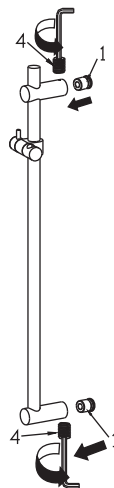

Instruktionsmanual

NGL-824 Duschset av satinstål, L=750 mm

RSK: 818 17 27

Kontrollera kartongens innehåll

Du behöver

Medföljer

ROSTFRITT STÅL FÖR BADRUM OCH KÖK

Reservdelar

NGL-824 Duschset, L=750 mm

RSK: 818 17 27

Reservdelar

Nr. NAMN

1. Fäste
2. Skruv
3. Plast detalj
4. Skruv
5. Övre fäste
6. Spak
7. Skruv
8. Huv
9. Nylon bussning
10. Flyttbar Fäste
11. O-ring
12. Bricka
13. Hållare
14. Duschstång
15. Nedrefäste
16. Bricka
17. Bricka
18. Skruv
19. Skruv
20. Plugg

ROSTFRITT STÅL FÖR BADRUM OCH KÖK

Installation

NGL-824 Duschset, L=750 mm

RSK-nr: 818 17 27

Steg 1

Steg 2

Steg 3

Steg 4

ROSTFRITT STÅL FÖR BADRUM OCH KÖK

Installation

NGL-824 Duschset, L=750 mm

RSK-nr: 818 17 27

Steg 5

Steg 6

Steg 7

ROSTFRITT STÅL FÖR BADRUM OCH KÖK