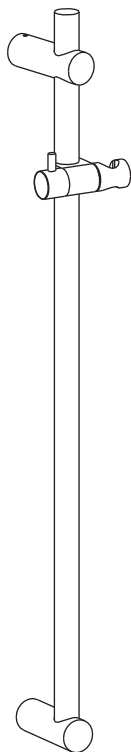

Instruktionsmanual

NGL-824 Duschset av satinstål, L=750 mm

RSK: 818 17 27

Kontrollera kartongens innehåll

Du behöver

Medföljer

ROSTFRITT STÅL FÖR BADRUM OCH KÖK

Reservdelar

NGL-824 Duschset, L=750 mm

RSK: 818 17 27

Reservdelar

Nr. NAMN

1. Fäste
2. Skruv
3. Plast detalj
4. Skruv
5. Övre fäste
6. Spak
7. Skruv
8. Huv
9. Nylon bussning
10. Flyttbar Fäste
11. O-ring
12. Bricka
13. Hållare
14. Duschstång
15. Nedrefäste
16. Bricka
17. Bricka
18. Skruv
19. Skruv
20. Plugg

ROSTFRITT STÅL FÖR BADRUM OCH KÖK

Installation

NGL-824 Duschset, L=750 mm

RSK-nr: 818 17 27

Steg 1

Steg 2

Steg 3

Steg 4

ROSTFRITT STÅL FÖR BADRUM OCH KÖK

Installation

NGL-824 Duschset, L=750 mm

RSK-nr: 818 17 27

Steg 5

Steg 6

Steg 7

ROSTFRITT STÅL FÖR BADRUM OCH KÖK