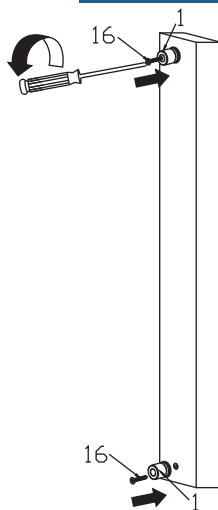

NGL-824 Duschset, L=750 mm

RSK: 818 17 27

Reservdelar

Nr. NAMN

1. Fäste
2. Skruv
3. Plast detalj
4. Skruv
5. Övre fäste
6. Spak
7. Skruv
8. Huv
9. Nylon bussning
10. Flyttbar Fäste
11. O-ring
12. Bricka
13. Hållare
14. Duschstång
15. Nedrefäste
16. Bricka
17. Bricka
18. Skruv
19. Skruv
20. Plugg

ROSTFRITT STÅL FÖR BADRUM OCH KÖK

Installation

NGL-824 Duschset, L=750 mm

RSK-nr: 818 17 27

Steg 1

Steg 2

Steg 3

Steg 4

ROSTFRITT STÅL FÖR BADRUM OCH KÖK

Installation

NGL-824 Duschset, L=750 mm

RSK-nr: 818 17 27

Steg 5

Steg 6

Steg 7

ROSTFRITT STÅL FÖR BADRUM OCH KÖK