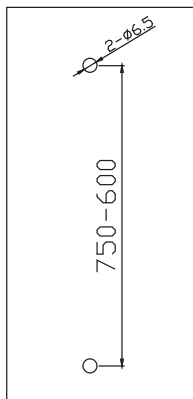

Instruktionsmanual

NGL-824 Duschset av satinstål, L=750 mm

RSK: 818 17 27

Kontrollera kartongens innehåll

Du behöver

Medföljer

ROSTFRITT STÅL FÖR BADRUM OCH KÖK

Reservdelar

NGL-824 Duschset, L=750 mm

RSK: 818 17 27

Reservdelar

Nr. NAMN

1. Fäste
2. Skruv
3. Plast detalj
4. Skruv
5. Övre fäste
6. Spak
7. Skruv
8. Huv
9. Nylon bussning
10. Flyttbar Fäste
11. O-ring
12. Bricka
13. Hållare
14. Duschstång
15. Nedrefäste
16. Bricka
17. Bricka
18. Skruv
19. Skruv
20. Plugg

ROSTFRITT STÅL FÖR BADRUM OCH KÖK

Installation

NGL-824 Duschset, L=750 mm

RSK-nr: 818 17 27

Steg 1

Steg 2

Steg 3

Steg 4

ROSTFRITT STÅL FÖR BADRUM OCH KÖK

Installation

NGL-824 Duschset, L=750 mm

RSK-nr: 818 17 27

Steg 5

Steg 6

Steg 7

ROSTFRITT STÅL FÖR BADRUM OCH KÖK