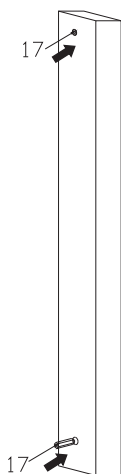

Instruktionsmanual

NGL-824 Duschset av satinstål, L=750 mm

RSK: 818 17 27

Kontrollera kartongens innehåll

Du behöver

Medföljer

ROSTFRITT STÅL FÖR BADRUM OCH KÖK

Reservdelar

NGL-824 Duschset, L=750 mm

RSK: 818 17 27

Reservdelar

Nr. NAMN

1. Fäste
2. Skruv
3. Plast detalj
4. Skruv
5. Övre fäste
6. Spak
7. Skruv
8. Huv
9. Nylon bussning
10. Flyttbar Fäste
11. O-ring
12. Bricka
13. Hållare
14. Duschstång
15. Nedrefäste
16. Bricka
17. Bricka
18. Skruv
19. Skruv
20. Plugg

ROSTFRITT STÅL FÖR BADRUM OCH KÖK

Installation

NGL-824 Duschset, L=750 mm

RSK-nr: 818 17 27

Steg 1

Steg 2

Steg 3

Steg 4

ROSTFRITT STÅL FÖR BADRUM OCH KÖK

Installation

NGL-824 Duschset, L=750 mm

RSK-nr: 818 17 27

Steg 5

Steg 6

Steg 7

ROSTFRITT STÅL FÖR BADRUM OCH KÖK