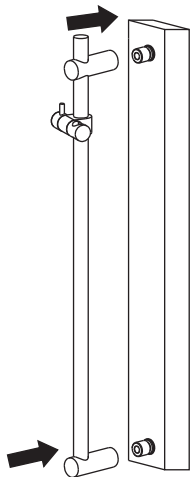

Instruktionsmanual

NGL-824 Duschset av satinstål, L=750 mm

RSK: 818 17 27

Kontrollera kartongens innehåll

Du behöver

Medföljer

ROSTFRITT STÅL FÖR BADRUM OCH KÖK

Reservdelar

NGL-824 Duschset, L=750 mm

RSK: 818 17 27

Reservdelar

Nr. NAMN

1. Fäste
2. Skruv
3. Plast detalj
4. Skruv
5. Övre fäste
6. Spak
7. Skruv
8. Huv
9. Nylon bussning
10. Flyttbar Fäste
11. O-ring
12. Bricka
13. Hållare
14. Duschstång
15. Nedrefäste
16. Bricka
17. Bricka
18. Skruv
19. Skruv
20. Plugg

ROSTFRITT STÅL FÖR BADRUM OCH KÖK

Installation

NGL-824 Duschset, L=750 mm

RSK-nr: 818 17 27

Steg 1

Steg 2

Steg 3

Steg 4

ROSTFRITT STÅL FÖR BADRUM OCH KÖK

Installation

NGL-824 Duschset, L=750 mm

RSK-nr: 818 17 27

Steg 5

Steg 6

Steg 7

ROSTFRITT STÅL FÖR BADRUM OCH KÖK