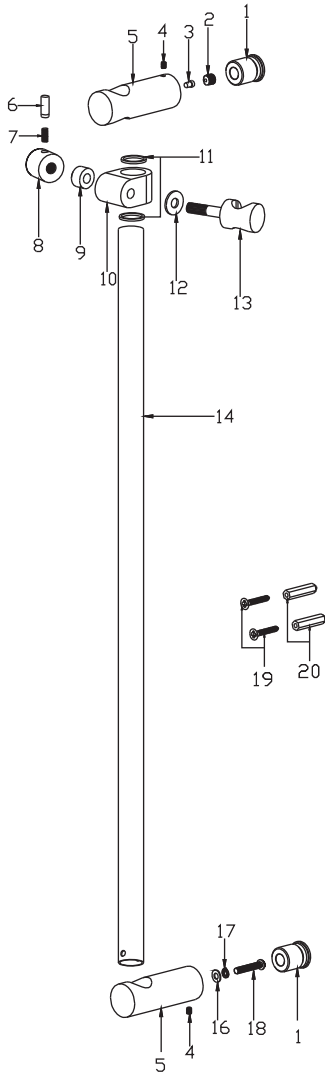

Instruktionsmanual

NGL-824 Duschset av satinstål, L=750 mm

RSK: 818 17 27

Kontrollera kartongens innehåll

Du behöver

Medföljer

ROSTFRITT STÅL FÖR BADRUM OCH KÖK

Reservdelar

NGL-824 Duschset, L=750 mm

RSK: 818 17 27

Reservdelar

Nr. NAMN

1. Fäste
2. Skruv
3. Plast detalj
4. Skruv
5. Övre fäste
6. Spak
7. Skruv
8. Huv
9. Nylon bussning
10. Flyttbar Fäste
11. O-ring
12. Bricka
13. Hållare
14. Duschstång
15. Nedrefäste
16. Bricka
17. Bricka
18. Skruv
19. Skruv
20. Plugg

ROSTFRITT STÅL FÖR BADRUM OCH KÖK

Installation

NGL-824 Duschset, L=750 mm

RSK-nr: 818 17 27

Steg 1

Steg 2

Steg 3

Steg 4

ROSTFRITT STÅL FÖR BADRUM OCH KÖK

Installation

NGL-824 Duschset, L=750 mm

RSK-nr: 818 17 27

Steg 5

Steg 6

Steg 7

ROSTFRITT STÅL FÖR BADRUM OCH KÖK