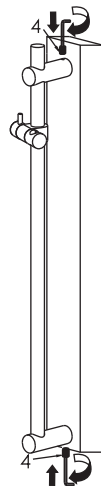

Instruktionsmanual

NGL-824 Duschset av satinstål, L=750 mm

RSK: 818 17 27

Kontrollera kartongens innehåll

Du behöver

Medföljer

ROSTFRITT STÅL FÖR BADRUM OCH KÖK

Reservdelar

NGL-824 Duschset, L=750 mm

RSK: 818 17 27

Reservdelar

Nr. NAMN

1. Fäste
2. Skruv
3. Plast detalj
4. Skruv
5. Övre fäste
6. Spak
7. Skruv
8. Huv
9. Nylon bussning
10. Flyttbar Fäste
11. O-ring
12. Bricka
13. Hållare
14. Duschstång
15. Nedrefäste
16. Bricka
17. Bricka
18. Skruv
19. Skruv
20. Plugg

ROSTFRITT STÅL FÖR BADRUM OCH KÖK

Installation

NGL-824 Duschset, L=750 mm

RSK-nr: 818 17 27

Steg 1

Steg 2

Steg 3

Steg 4

ROSTFRITT STÅL FÖR BADRUM OCH KÖK

Installation

NGL-824 Duschset, L=750 mm

RSK-nr: 818 17 27

Steg 5

Steg 6

Steg 7

ROSTFRITT STÅL FÖR BADRUM OCH KÖK