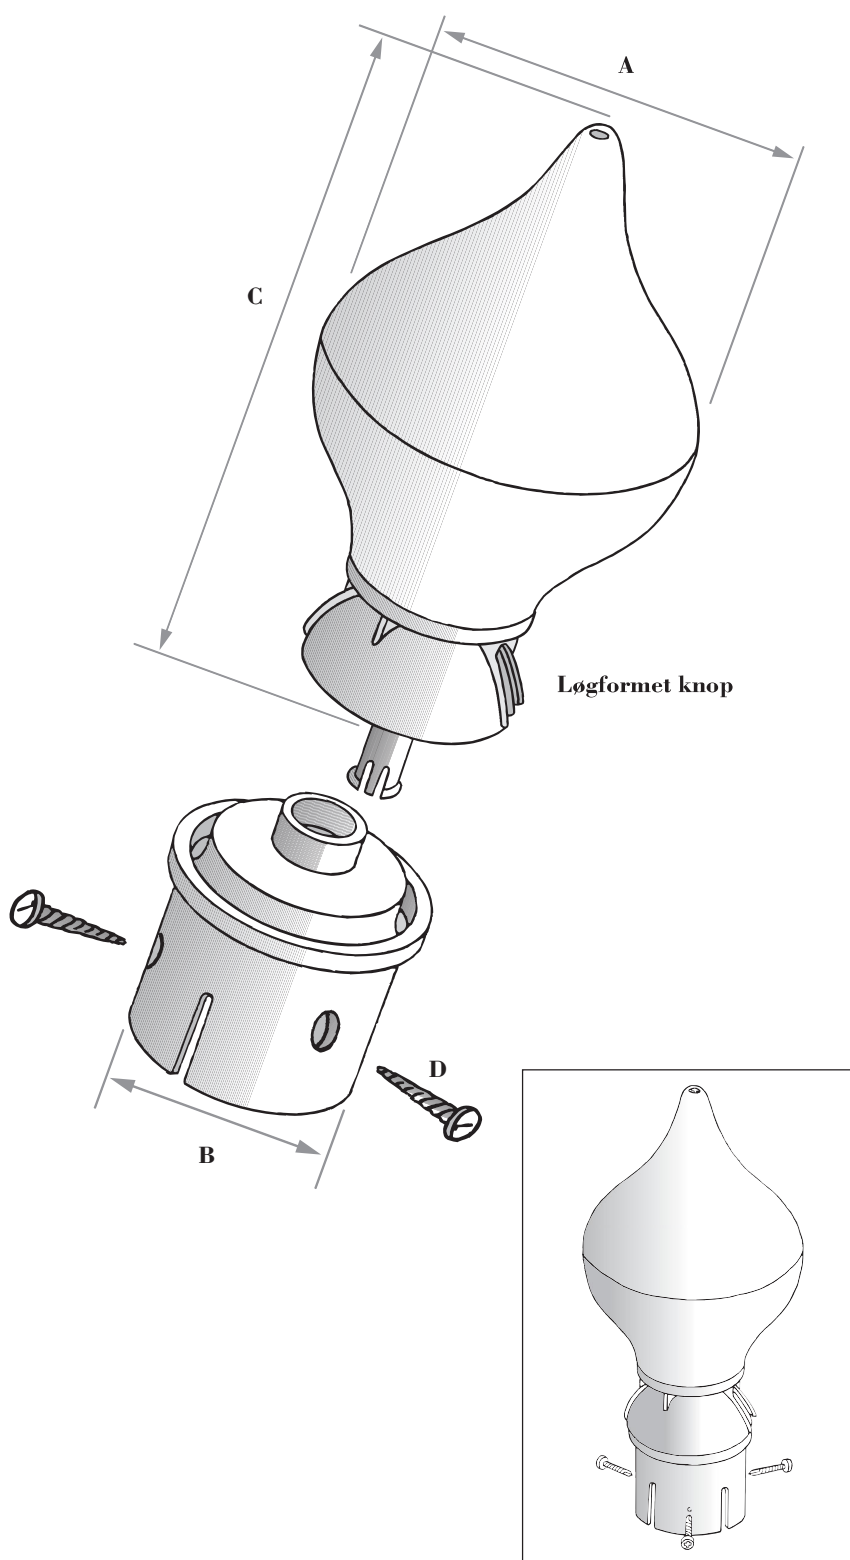

PRODUKT- BESKRIVELSE LØGFORMEDE RIX KNOPPER

Løgformede RIX knopper leveres i plastguld eller plastsølv. De er fremstillet i lysstabiliseret gennemfarvet plast, og består af en overdel og en underdel + et drejeligt topbeslag, så knop, snor og flag kan dreje med vinden. De kan anvendes både til indvendig og udvendig lineføring.

Knoppen fæstnes med 3 selvskærende skruer.

Emne	Stang højde	A DIM udv.	B Hul indv. DIM	C højde	D Skrue mm
Løgformet knop	2 - 8 m	ø 135 mm	ø 50 mm	200 mm	3,9 x 16
Løgformet knop	9 - 12 m	ø 150 mm	ø 65 mm	220 mm	3,9 x 16
Løgformet knop	13 - 18 m	ø 165 mm	ø 65 mm ø 75 mm	235 mm	3,9 x 16