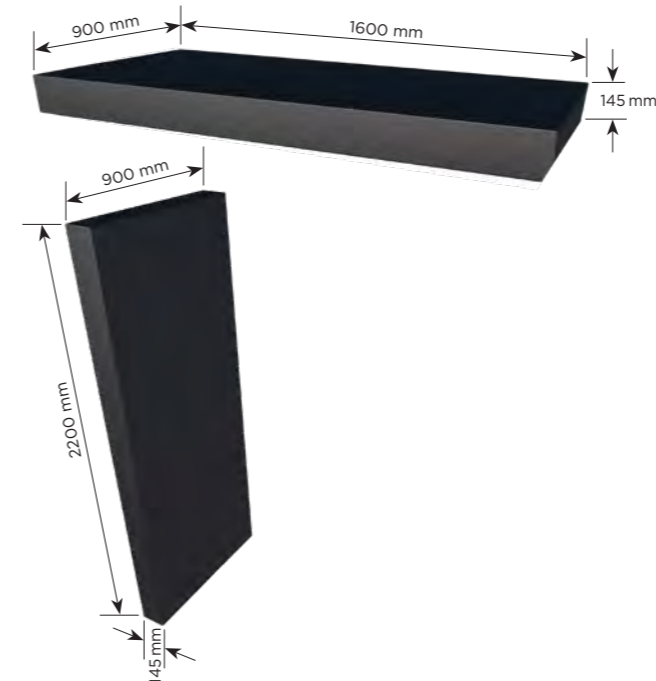

Ytskikt av pulverlackerad aluminium

Ljudabsorberande EPS-isolering

Vindskydd kan monteras på takets båda sidor

Färdigmonterat

Tål snölast upp till 150 kg/m² med vindskydd. 100 kg/m² endast tak.

Komplett med tillbehör

PRODUKTINFORMATION	Storlek	Material	Vikt
gop Entrétak Block BS	B: 1600/2000 x D: 900 x H: 145 mm	Pulverlackerad aluminium, EPS-isolering	30 kg
gop Entrétak Block BS Vindskydd	B: 145 x D: 900 x H: 2200 mm	Pulverlackerad aluminium, EPS-isolering	40 kg