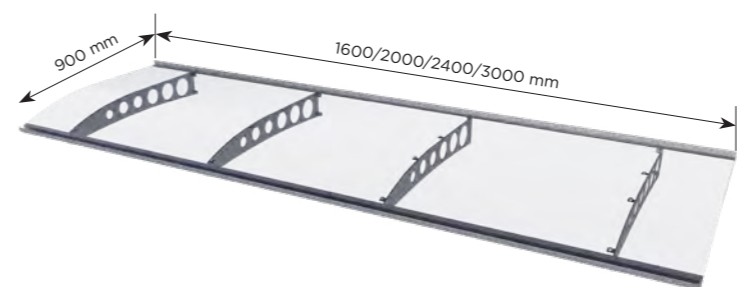

TILLBEHÖR

Anpassa bredden på Vega Entrétake efter din entré genom att kombinera flera storlekar. Med Vega Skarvkit ansluts enkelt valfria längder till varandra utan att kompromissa på design, struktur och stabilitet.

Material: Rostfritt stål

Passar: Entrétake Vega

- Konsoler av i rostfritt stål V2A, väggfäste av aluminium
- Takskiva av klar akryl
- Tål snölast upp till 75 kg/m²
- Kompletterat med tillbehör