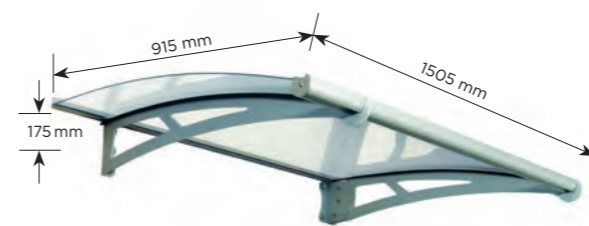

PRODUKTINFORMATION	Storlek	Material	Vikt
gop Entrétak Stratus	B: 1505 x D: 915 x H: 175 mm	Aluminium, Pulverlackerat Galvaniserat stål, Akryl	15,5 kg
gop Entrétak Stratus	B: 2055 x D: 915 x H: 175 mm	Aluminium, Pulverlackerat Galvaniserat stål, Akryl	17,8 kg

Konsoler av pulverlackerad galvaniserat stål

Takskiva av klar akryl

Tål snölast upp till 100 kg/m², 150 kg/m²

Komplett med tillbehör