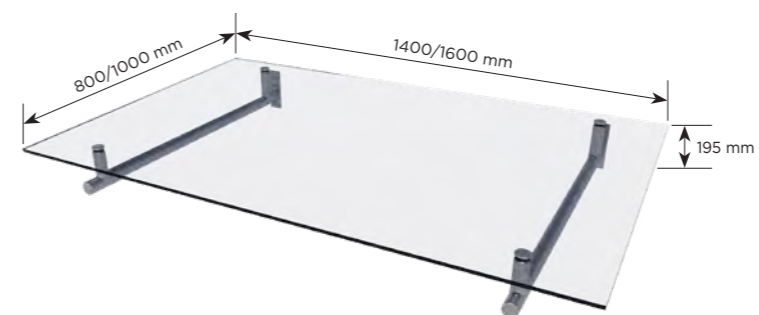

- Konsoler av rostfritt stål V2A
- Takskiva av klart laminerat säkerhetsglas
- Tål snölast upp till 100 kg/m²
- Kompletterat med tillbehör