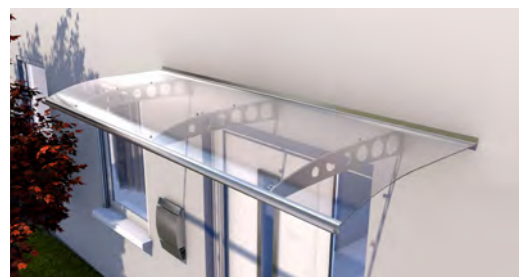

gop ENTRÉTAKE VEGA PT/ET

Ett modernt entrétake med luftigt intryck. Den transparenta UV-skyddade takskivan av akryl monteras på välvda konsoler, vilket gör att regn enkelt rinner bort från fasaden. Robusta konsoler av rostfritt stål (V2A) och väggfäste av aluminium ger entrétaket ett stilrent utförande som passar dörrar och hus i många olika stilar. Eftersom taket finns i totalt fyra olika bredder finns många möjligheter som passar just din entré.

FÖRDELAR

- › Modern och stilren design
- › Tillgänglig i 4 bredder - upp till 3000 mm
- › Robusta konsoler i rostfritt stål V2A
- › Väggfäste och integrerad regnränna av aluminium
- › Takskiva av UV-skyddad klar akryl
- › Framtaget för nordiska förhållanden
- › Tålig konstruktion - tål upp till 75 kg/m² snölast

gop Entrétake Vega PT/ET 200