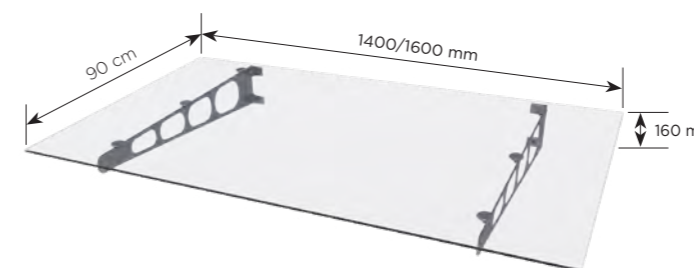

- Konsoler av rostfritt stål V2A
- Takskiva av klart laminerat säkerhetsglas
- Tål snölast upp till 100 kg/m²
- Komplet med tillbehör