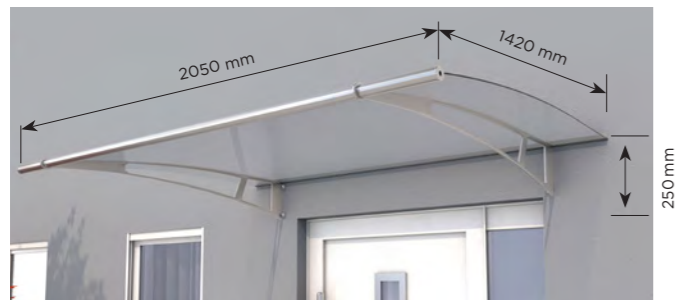

gop Entrétak Solaris PT/XL 205

PRODUKTINFORMATION	Storlek	Konsoler	Takskiva	Vikt
gop Entrétak Solaris PT/L 150	B: 1500 x D: 950 x H: 170 mm	Rostfritt stål V2A	Klar akryl 4 mm	18 kg
gop Entrétak Solaris PT/L 190	B: 1900 x D: 950 x H: 170 mm	Rostfritt stål V2A	Klar akryl 4 mm	20 kg
gop Entrétak Solaris PT/L 270	B: 2700 x D: 950 x H: 170 mm	Rostfritt stål V2A	Klar akryl 4 mm	29 kg
gop Entrétak Solaris PT/XL 205*	B: 2050 x D: 1420 x H: 250 mm	Rostfritt stål V2A	Klar akryl 6 mm	42 kg

* Beställningsvara