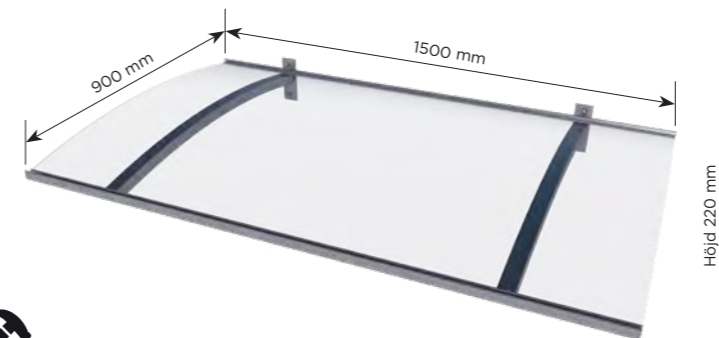

gop Entrétake Lynx PT/LD

gop Entrétake Lynx PT/LD

PRODUKTINFORMATION	Storlek	Konsoler/Väggfäste	Takskiva	Vikt
gop Entrétake Lynx PT/LD	B: 1500 x D: 900 x H: 220 mm	Pulverlackerad aluminium	Klar akryl 3 mm	9,5 kg