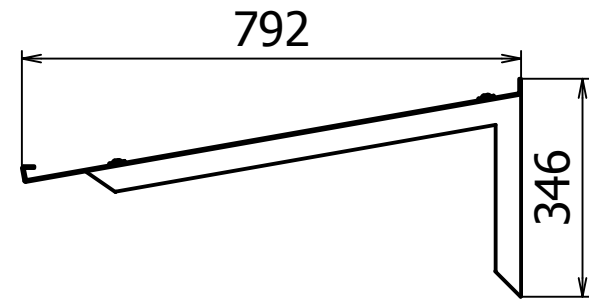

Entrétak Easy Collection Console Bold - Aluminium L=1500mm

Entrétak Easy Collection Console Bold - Glas L=1500mm

Entrétak Easy Collection Console Bold - Aluminium L=2000mm

Entrétak Easy Collection Console Bold - Glas L=2000mm

Entrétak Easy Collection Console Bold - Aluminium L=2500mm

Entrétak Easy Collection Console Bold - Glas L=2500mm