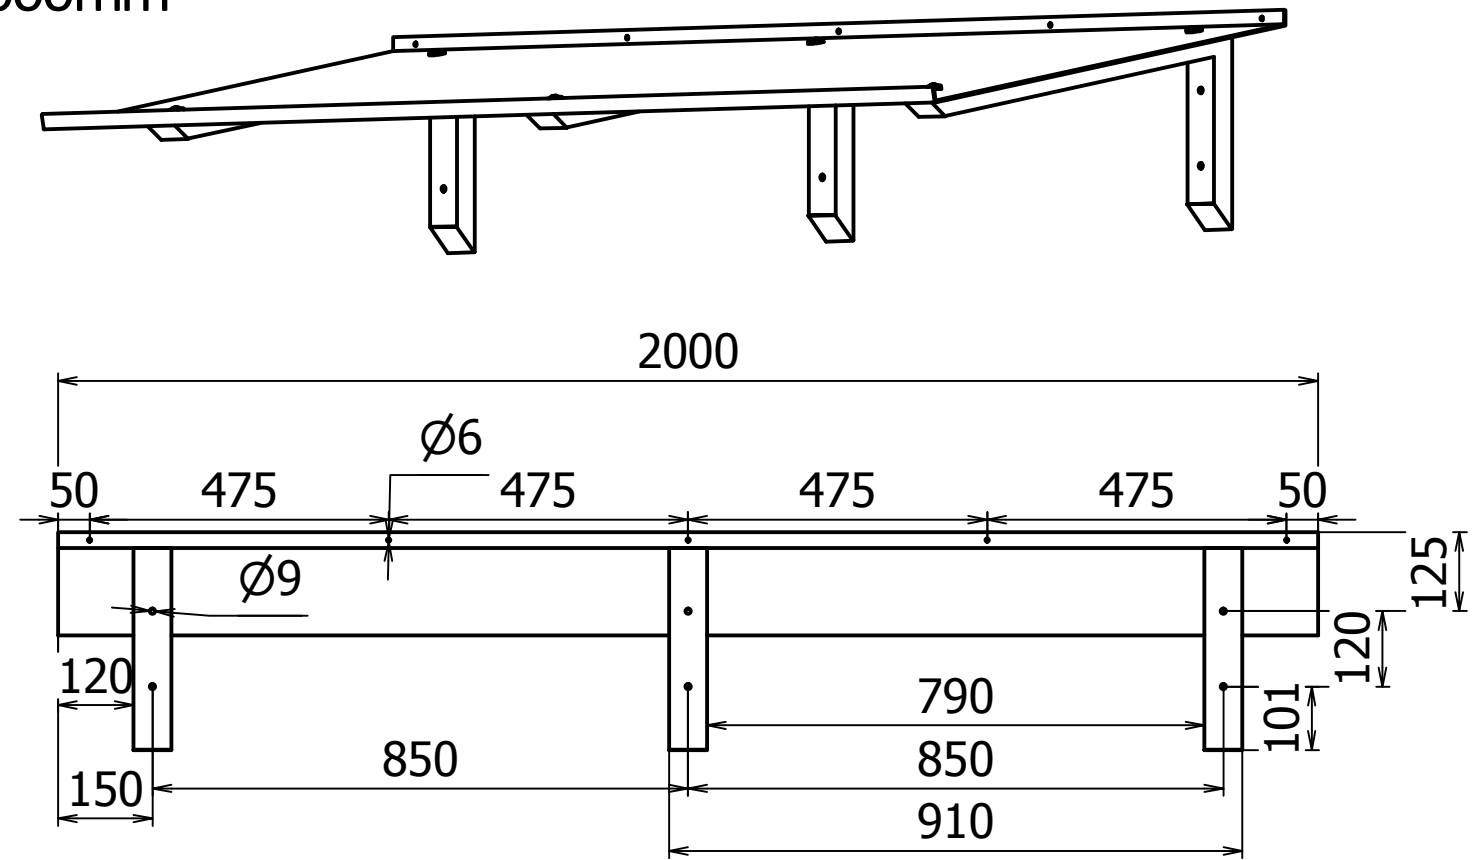

Entrétak Easy Collection Console Bold - Aluminium L=1500mm

Entrétak Easy Collection Console Bold - Glas L=1500mm

Entrétak Easy Collection Console Bold - Aluminium L=2000mm

Entrétak Easy Collection Console Bold - Glas L=2000mm

Entrétak Easy Collection Console Bold - Aluminium L=2500mm

Entrétak Easy Collection Console Bold - Glas L=2500mm