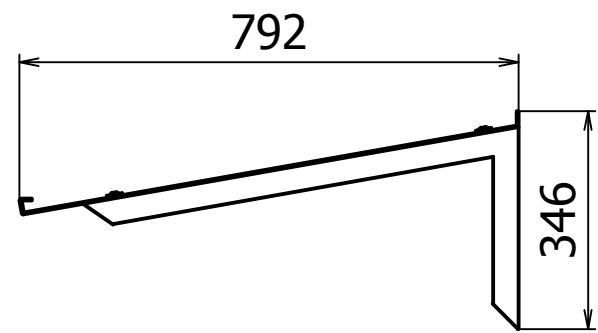

Entrétak Easy Collection Console Bold - Aluminium L=1500mm

Entrétak Easy Collection Console Bold - Glas L=1500mm

Entrétak Easy Collection Console Bold - Aluminium L=2000mm

Entrétak Easy Collection Console Bold - Glas L=2000mm

Entrétak Easy Collection Console Bold - Aluminium L=2500mm

Entrétak Easy Collection Console Bold - Glas L=2500mm