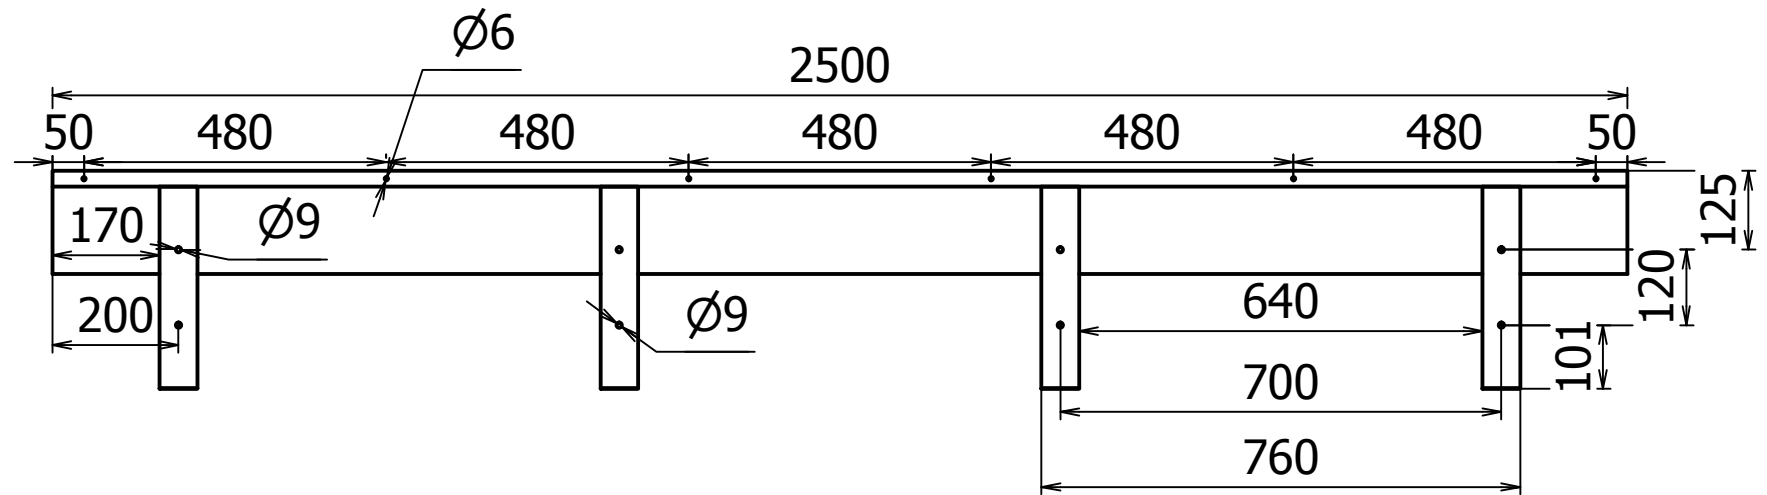

Entrétak Easy Collection Console Bold - Aluminium L=1500mm

Entrétak Easy Collection Console Bold - Glas L=1500mm

Entrétak Easy Collection Console Bold - Aluminium L=2000mm

Entrétak Easy Collection Console Bold - Glas L=2000mm

Entrétak Easy Collection Console Bold - Aluminium L=2500mm

Entrétak Easy Collection Console Bold - Glas L=2500mm