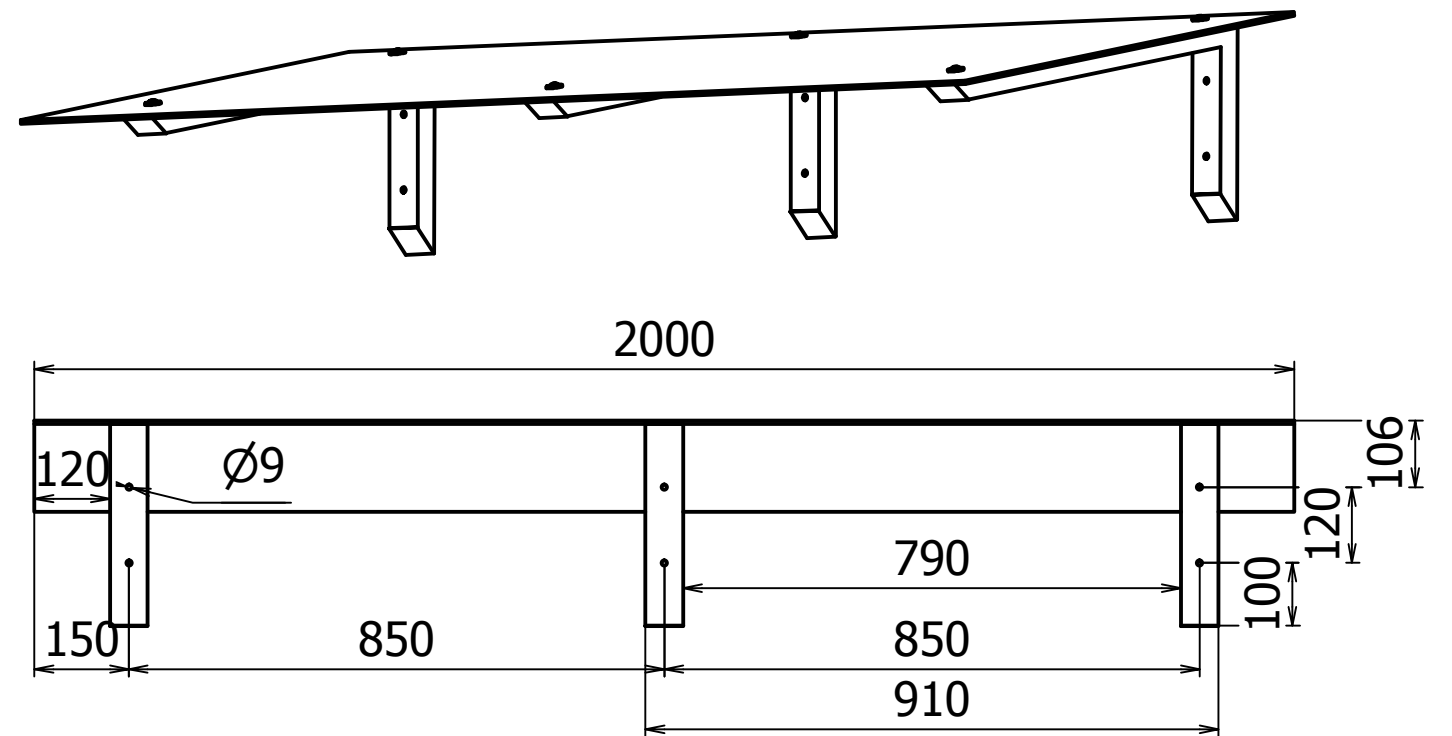

Entrétak Easy Collection Console Bold - Aluminium L=1500mm

Entrétak Easy Collection Console Bold - Glas L=1500mm

Entrétak Easy Collection Console Bold - Aluminium L=2000mm

Entrétak Easy Collection Console Bold - Glas L=2000mm

Entrétak Easy Collection Console Bold - Aluminium L=2500mm

Entrétak Easy Collection Console Bold - Glas L=2500mm