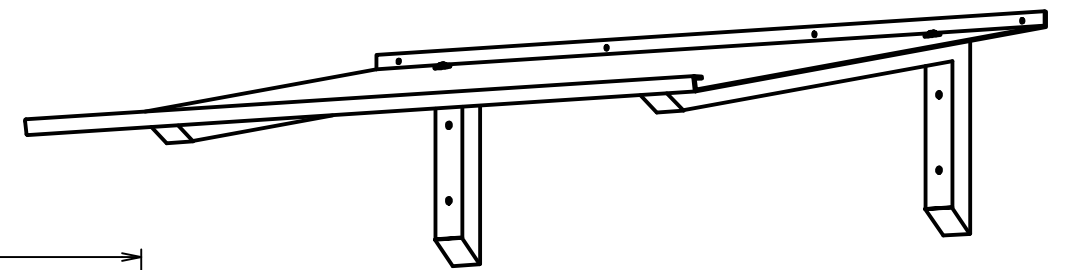

Entrétak Easy Collection Console Bold - Aluminium L=1500mm

Entrétak Easy Collection Console Bold - Glas L=1500mm

Entrétak Easy Collection Console Bold - Aluminium L=2000mm

Entrétak Easy Collection Console Bold - Glas L=2000mm

Entrétak Easy Collection Console Bold - Aluminium L=2500mm

Entrétak Easy Collection Console Bold - Glas L=2500mm