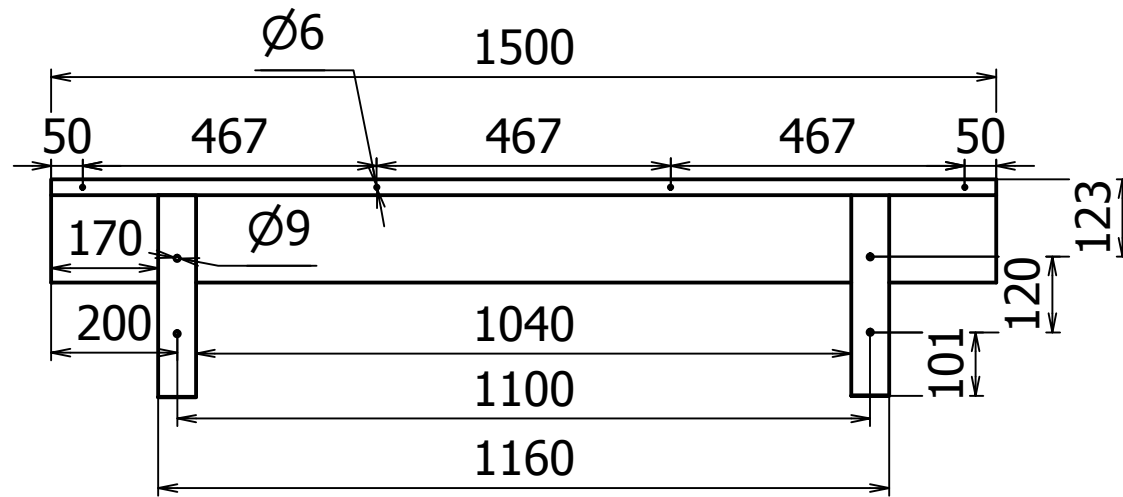

Entrétak Easy Collection Console Bold - Aluminium L=1500mm

Entrétak Easy Collection Console Bold - Glas L=1500mm

Entrétak Easy Collection Console Bold - Aluminium L=2000mm

Entrétak Easy Collection Console Bold - Glas L=2000mm

Entrétak Easy Collection Console Bold - Aluminium L=2500mm

Entrétak Easy Collection Console Bold - Glas L=2500mm