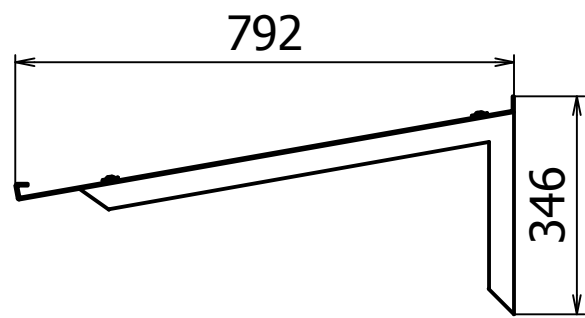

Entrétak Easy Collection Console Bold - Aluminium L=1500mm

Entrétak Easy Collection Console Bold - Glas L=1500mm

Entrétak Easy Collection Console Bold - Aluminium L=2000mm

Entrétak Easy Collection Console Bold - Glas L=2000mm

Entrétak Easy Collection Console Bold - Aluminium L=2500mm

Entrétak Easy Collection Console Bold - Glas L=2500mm