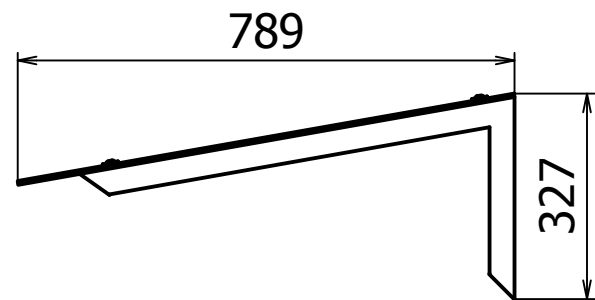

Entrétak Easy Collection Console Bold - Aluminium L=1500mm

Entrétak Easy Collection Console Bold - Glas L=1500mm

Entrétak Easy Collection Console Bold - Aluminium L=2000mm

Entrétak Easy Collection Console Bold - Glas L=2000mm

Entrétak Easy Collection Console Bold - Aluminium L=2500mm

Entrétak Easy Collection Console Bold - Glas L=2500mm