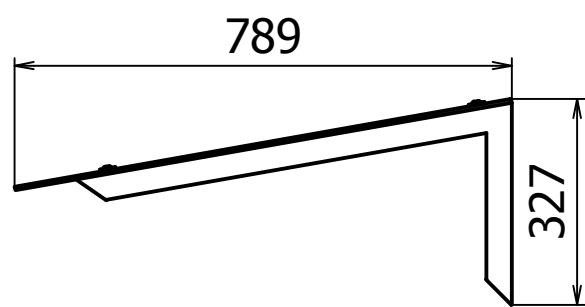

Entrétak Easy Collection Console Bold - Aluminium L=1500mm

Entrétak Easy Collection Console Bold - Glas L=1500mm

Entrétak Easy Collection Console Bold - Aluminium L=2000mm

Entrétak Easy Collection Console Bold - Glas L=2000mm

Entrétak Easy Collection Console Bold - Aluminium L=2500mm

Entrétak Easy Collection Console Bold - Glas L=2500mm