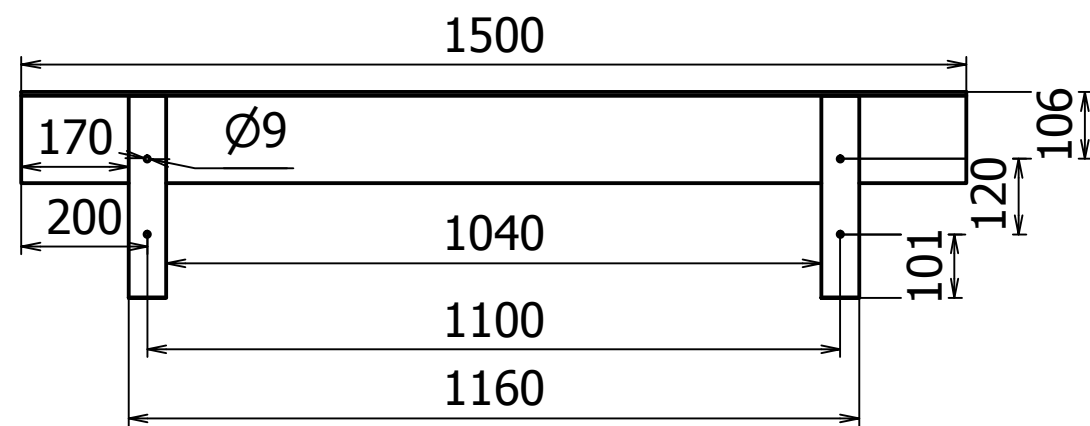

Entrétak Easy Collection Console Bold - Aluminium L=1500mm

Entrétak Easy Collection Console Bold - Glas L=1500mm

Entrétak Easy Collection Console Bold - Aluminium L=2000mm

Entrétak Easy Collection Console Bold - Glas L=2000mm

Entrétak Easy Collection Console Bold - Aluminium L=2500mm

Entrétak Easy Collection Console Bold - Glas L=2500mm