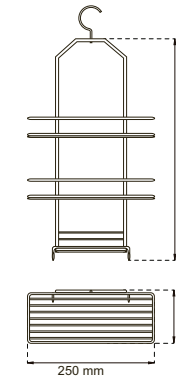

Varenr. 30044, 30045 Bruserhylde Laelia

Made in Sweden