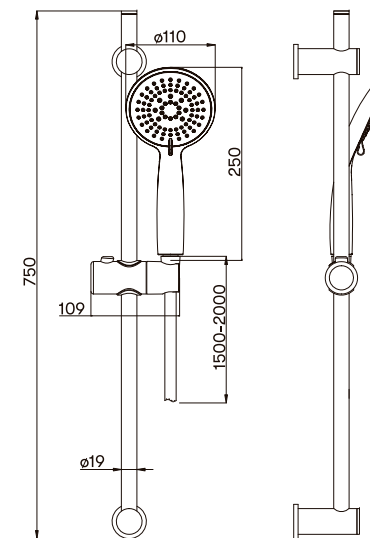

Varenr. 30016 Bruserstangssæt Dahlia