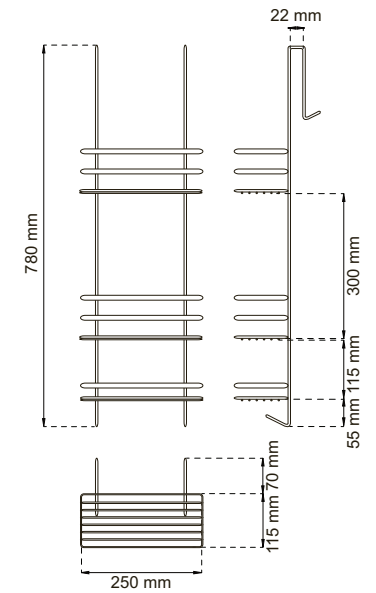

Varenr. 30046, 30047 Bruserhylde Lotus

Made in Sweden