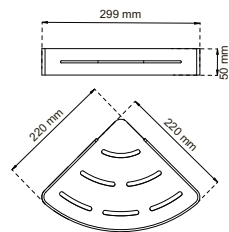

Varenr. 30070 Bruserhylde Anemone Mini

Varenr. 30053, 30054 Hjørnehylde, Lilac