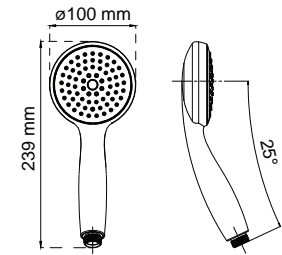

Varenr. 30001 Håndbruser Orchid