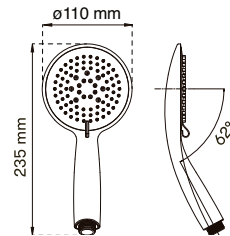

Varenr. 30005, 30006 Håndbruser Dahlia