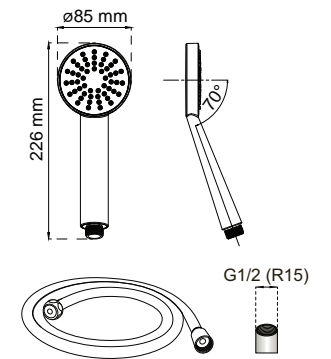

Varenr. 30009 Brusersæt Daisy