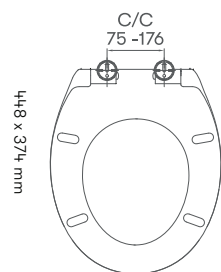

Flexibele beslag. For at sædet skal passe til toiletter fra forskellige fabrikanter, er det udstyret med justerbare beslag.

Varenr. 30058, 30059 Toiletsæde Standard

Varenr. 30060 Toiletsæde Basic

Fremstillet i Sverige