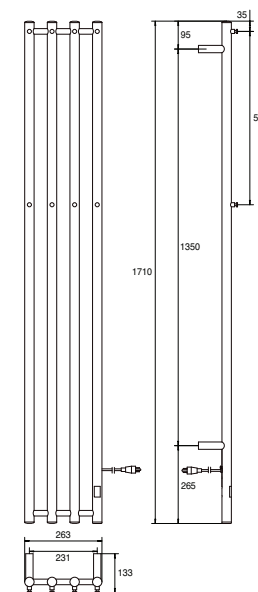

Varenr. 30204, 30206 Håndklædetørrer Heather 04