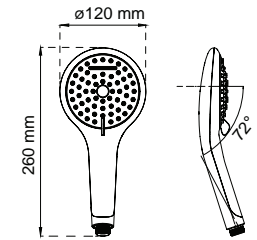

Varenr. 30008 Håndbruser Hortensia