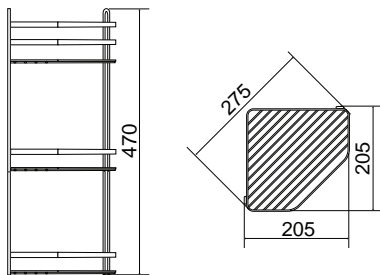

Varenr. 30036, 30039 Hjørnehylde Lantana

Made in Sweden