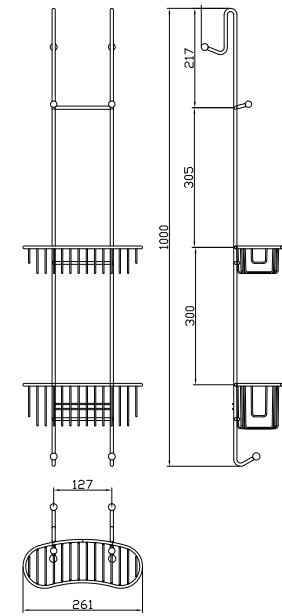

Varenr. 30051, 30052 Armaturhylde Lavender

Made in Sweden

Varenr. 30053, 30054 Hjørnehylde, Lilac

Varenr. 30055, 30057 Hylde lige, Lilac

Varenr. 30065, 30066, 30067 Bruserhylde Anemone Profile

Varenr. 30068, 30069 Bruserhylde Anemone Curved