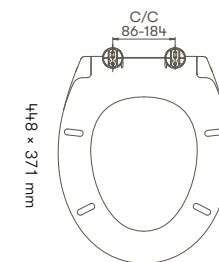

Varenr. 30061 Toiletsæde luksus