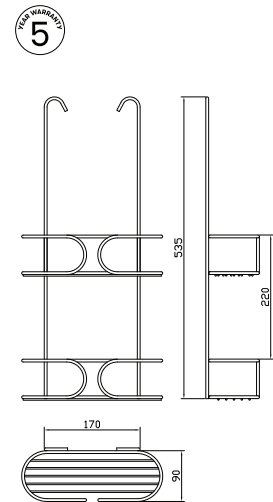

Varenr. 30081 Armatuhylde Ambrosia Twin