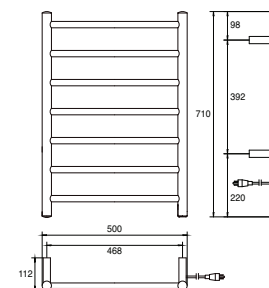

Varenr. 30207, 30208 Håndklædetørrer Fern 12

Varenr. 30204, 30206 Håndklædetørrer Heather 04

Varenr. 30209 Håndklædetørrer Fern 7

TOILET

SÆDER

Sæt dig godt til rette, og luk blødt med nyt toiletsæde

Vores toiletsæder fås i fem forskellige udførelser. Alle er universalmodeller og passer til toiletsæder af forskellige fabrikater. Vælg soft close lukning for at undgå højlydte smæld og klemrisiko for små hænder, eller funktionen quick-release, som gør det nemt at rengøre.