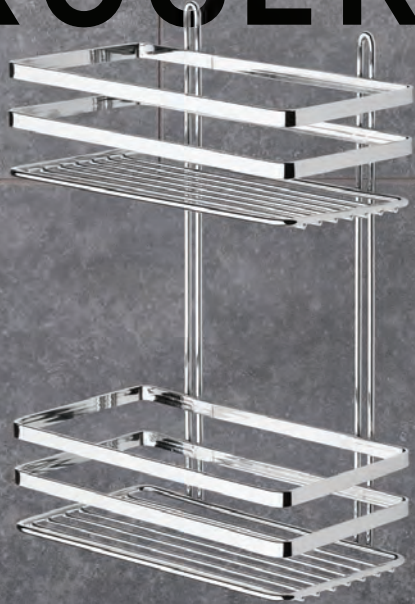

Varenr. 30014 Bruserstangssæt Dahlia

Varenr. 30016 Bruserstangssæt Dahlia

BRUSERHYLDER

Bruserhylde, der skaber orden

Dit bruseområde bliver både lettere at rengøre og mere praktisk, når alt hvad du har brug for, er inden for rækkevidde. Vælg en hylde med plads til meget eller bare det allervigtigste. Vores hylder fås i flere forskellige stilarter og overflader. Match med armaturet, fliserne eller måske badeværelsets kroge og knopper.