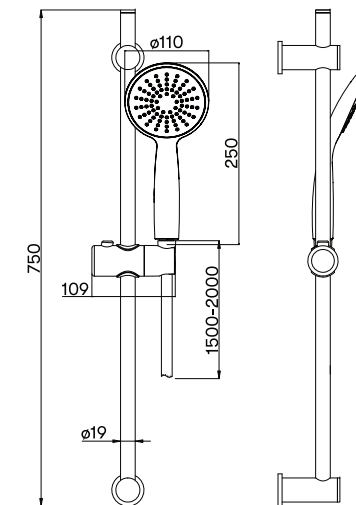

Varenr. 30014 Bruserstangssæt Dahlia