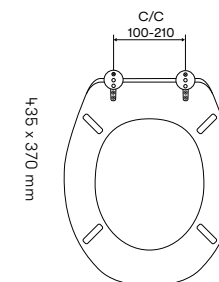

Varenr. 30063, 30064 Toiletsæde Nature