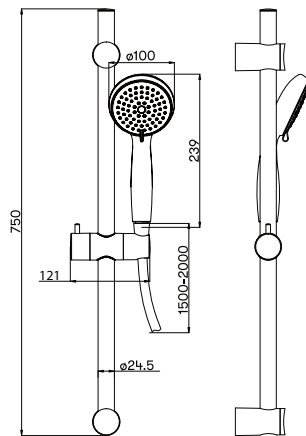

Varenr. 30012 Bruserstangssæt Orchid