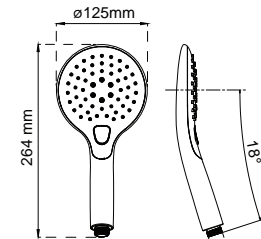

Varenr. 30007 Håndbruser Fuchsia