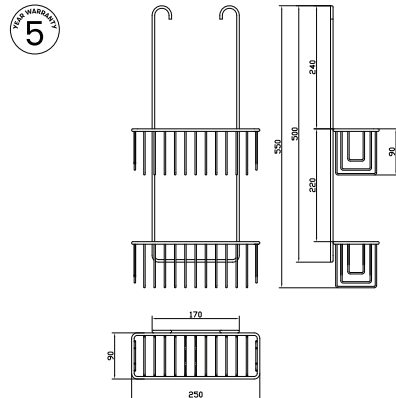

Varenr. 30076, 30077, 30078 Armatuhylde Azalea Twin