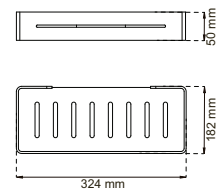

Varenr. 30051, 30052 Armaturhylde Lavender

Made in Sweden

Varenr. 30053, 30054 Hjørnehylde, Lilac

Varenr. 30055, 30057 Hylde lige, Lilac

Varenr. 30065, 30066, 30067 Bruserhylde Anemone Profile

Varenr. 30068, 30069 Bruserhylde Anemone Curved