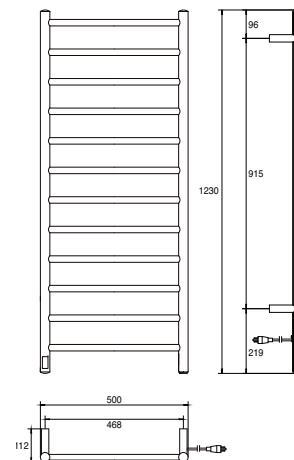

Varenr. 30207, 30208 Håndklædetørrer Fern 12

Varenr. 30204, 30206 Håndklædetørrer Heather 04

Varenr. 30209 Håndklædetørrer Fern 7

TOILET

SÆDER

Sæt dig godt til rette, og luk blødt med nyt toiletsæde

Vores toiletsæder fås i fem forskellige udførelser. Alle er universalmodeller og passer til toiletsæder af forskellige fabrikater. Vælg soft close lukning for at undgå højlydte smæld og klemrisiko for små hænder, eller funktionen quick-release, som gør det nemt at rengøre.