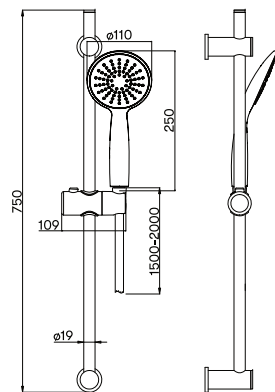

Varenr. 30013 Bruserstangssæt Dahlia