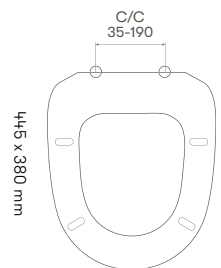

Flexibele beslag. For at sædet skal passe til toiletter fra forskellige fabrikanter, er det udstyret med justerbare beslag.

Varenr. 30058, 30059 Toiletsæde Standard

Varenr. 30060 Toiletsæde Basic

Fremstillet i Sverige