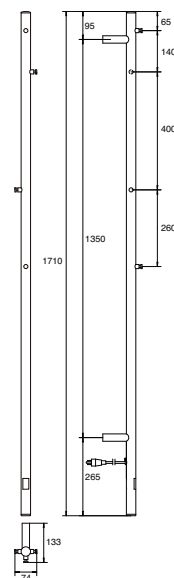

Varenr. 30207, 30208 Håndklædetørrer Fern 12

Varenr. 30204, 30206 Håndklædetørrer Heather 04

Varenr. 30209 Håndklædetørrer Fern 7

TOILET

SÆDER

Sæt dig godt til rette, og luk blødt med nyt toiletsæde

Vores toiletsæder fås i fem forskellige udførelser. Alle er universalmodeller og passer til toiletsæder af forskellige fabrikater. Vælg soft close lukning for at undgå højlydte smæld og klemrisiko for små hænder, eller funktionen quick-release, som gør det nemt at rengøre.