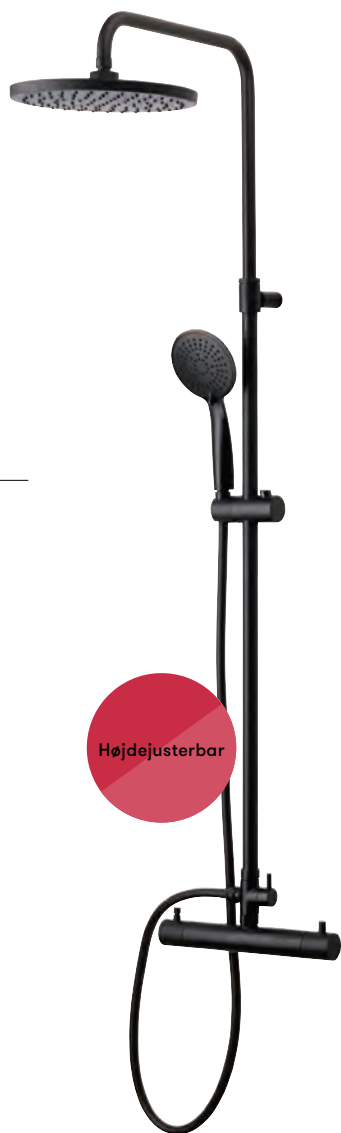

Bruserstangssæt Dahlia
Krom, 1 strålevalg
Varenr. 30013

BRUSERE

Bruserstangssæt Dahlia
Hvid, 1 strålevalg
Varenr. 30014

Bruserstangssæt Dahlia
Krom, 3 strålevalg
Varenr. 30016

Højdejusterbar

Loftsbruserstangssæt Petunia
Krom
Varenr. 30023