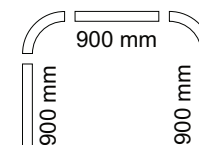

Varenr. 30139 Forhængsskinne 90x90x90 cm