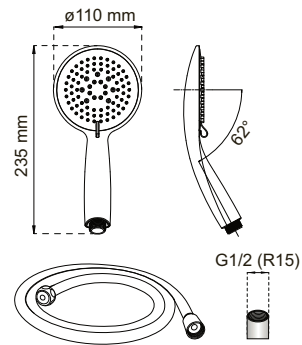

BRUSERE – TEKNISK INFORMATION

Varenr. 30011 Brusersæt Dahlia