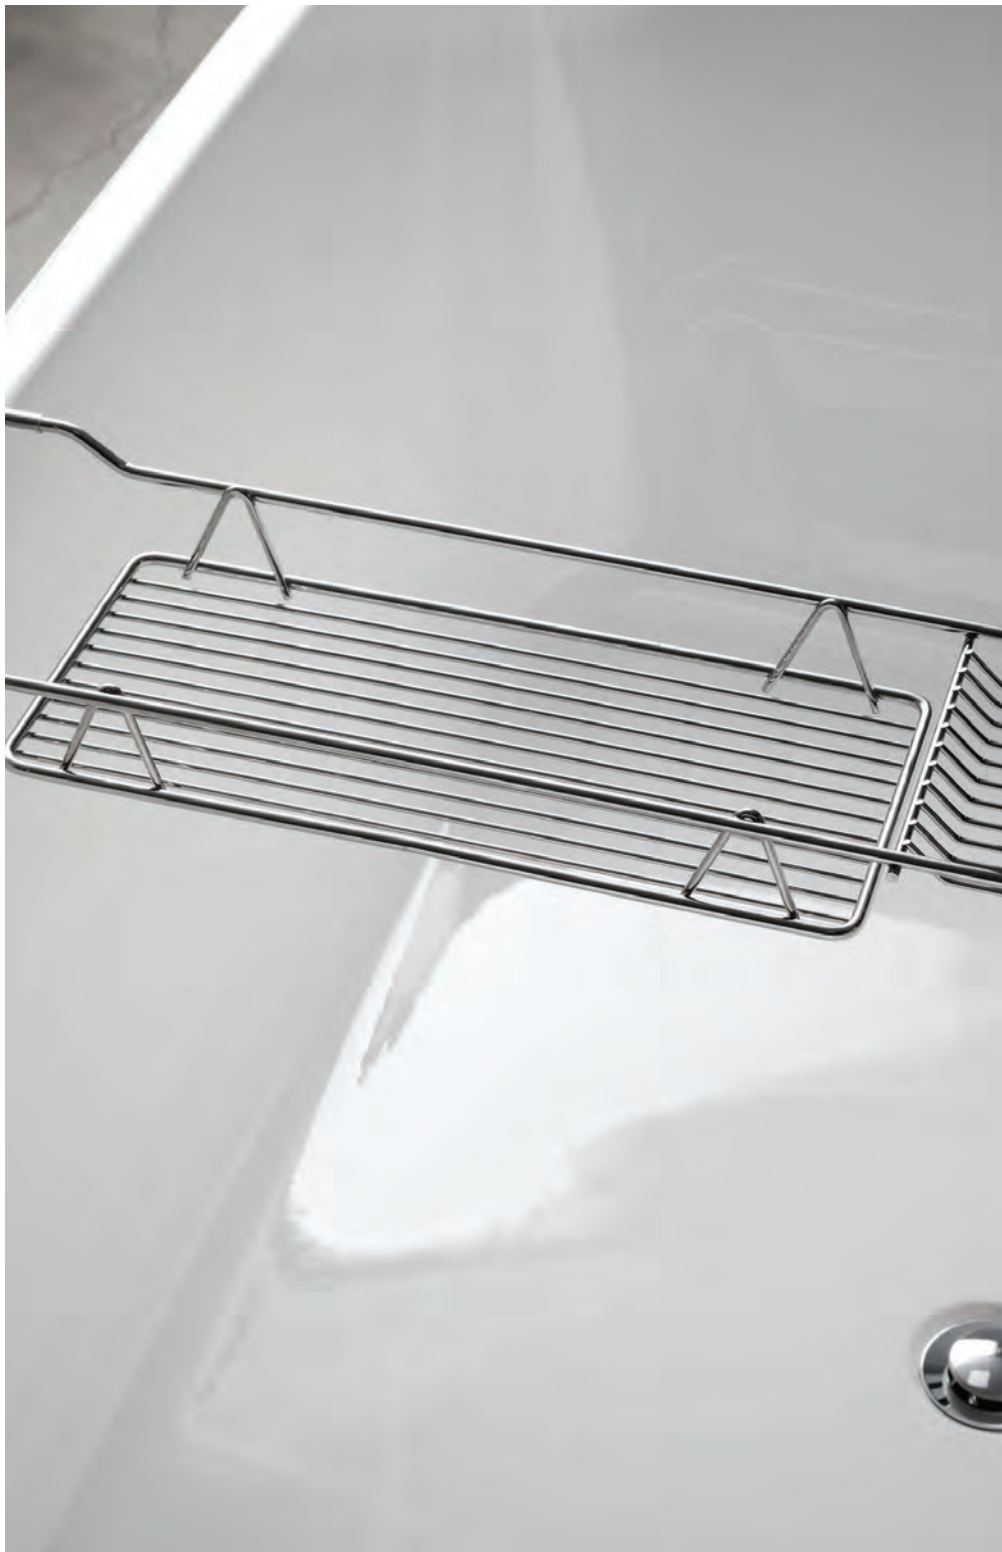

- 8 Brusere
- 24 Bruserhylde
- 40 Bruseforhængsstænger
- 48 Badeværelsesdetaljer
- 64 Badeværelsesserier
- 72 Håndklædetørrere
- 80 Toiletsæder