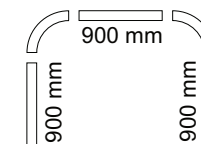

BRUSEFORHÆNGSTÆNGER

BRUSEFORHÆNGSTÆNGER – TEKNISK INFORMATION

Varenr. 30145 Forhængsstang Kombi L/U