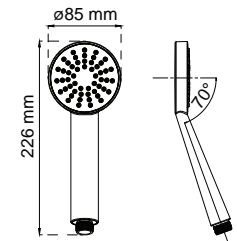

Varenr. 30000 Håndbruser Daisy