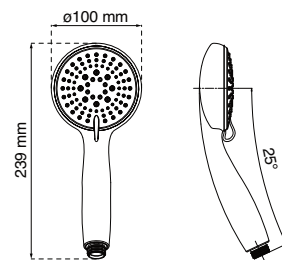

Varenr. 30002 Håndbruser Orchid