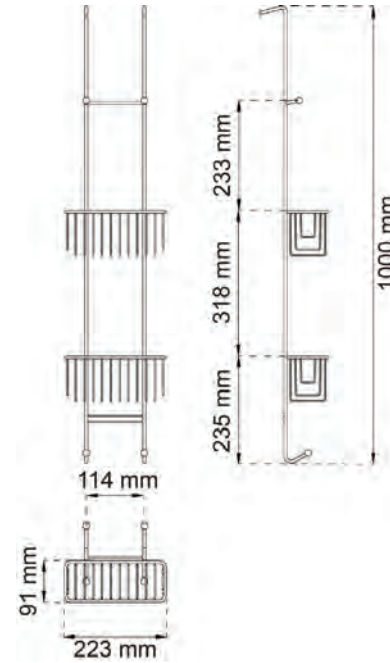

Varenr. 30051, 30052 Armaturhylde Lavender

Made in Sweden

Varenr. 30053, 30054 Hjørnehylde, Lilac

Varenr. 30055, 30057 Hylde lige, Lilac

Varenr. 30065, 30066, 30067 Bruserhylde Anemone Profile

Varenr. 30068, 30069 Bruserhylde Anemone Curved