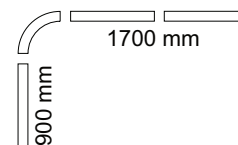

Varenr. 30140 Forhængsskinne 90x170 cm