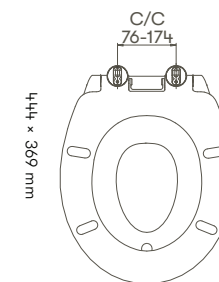

Varenr. 30062 Toiletsæde Duo