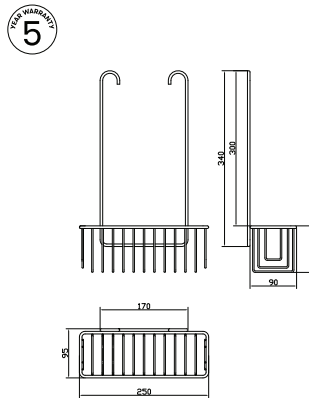

Varenr. 30073, 30074, 30075 Armatuhylde Azalea Single