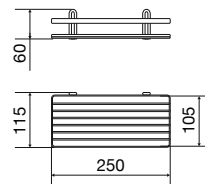

Varenr. 30040, 30042 Bruserhylde Lunaria

Made in Sweden