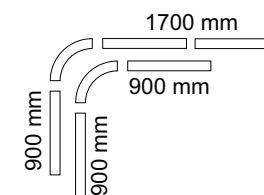

Varenr. 30145 Forhængsstang Kombi L/U