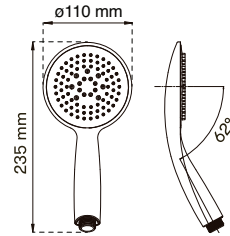

BRUSERE – TEKNISK INFORMATION

Varenr. 30003, 30004 Håndbruser Dahlia