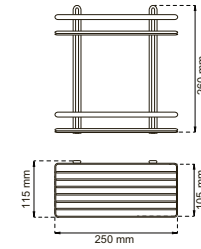

Varenr. 30041, 30043 Bruserhylde Lunaria

Made in Sweden