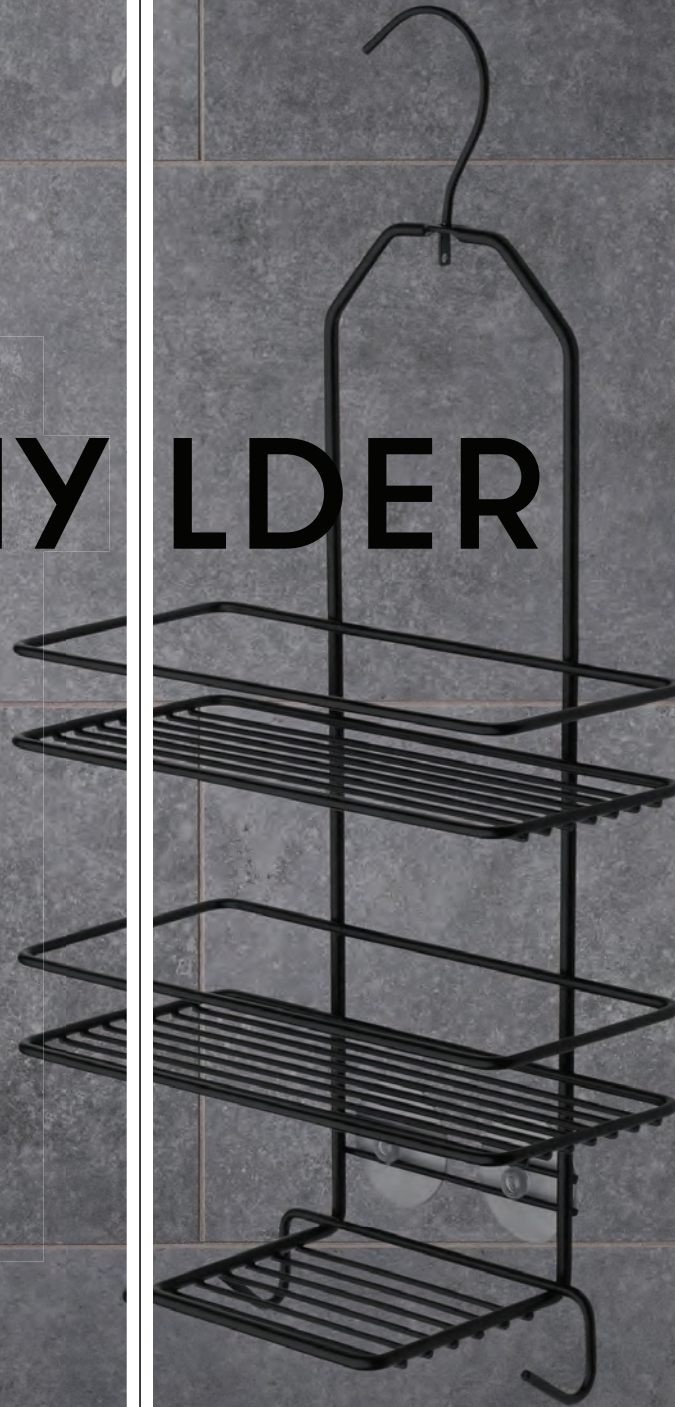

BRUSERHYLDER