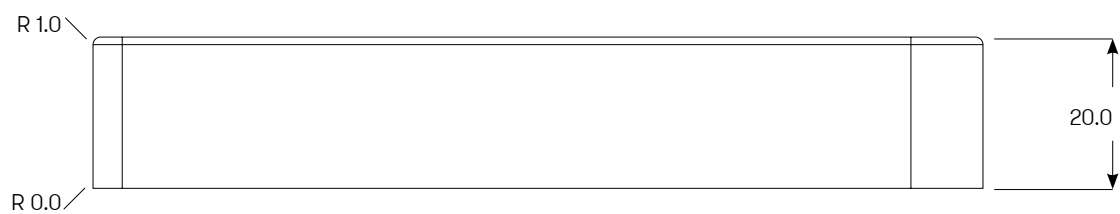

Produktfamilj	Namn	Benämning	Artikelnr	Material	Yta	Kulör	Antal
MODERN	3	SIFFRA MODERN SVART 185 MM 3 SB	18409	Aluminium	Struktur pulverlack	Svart