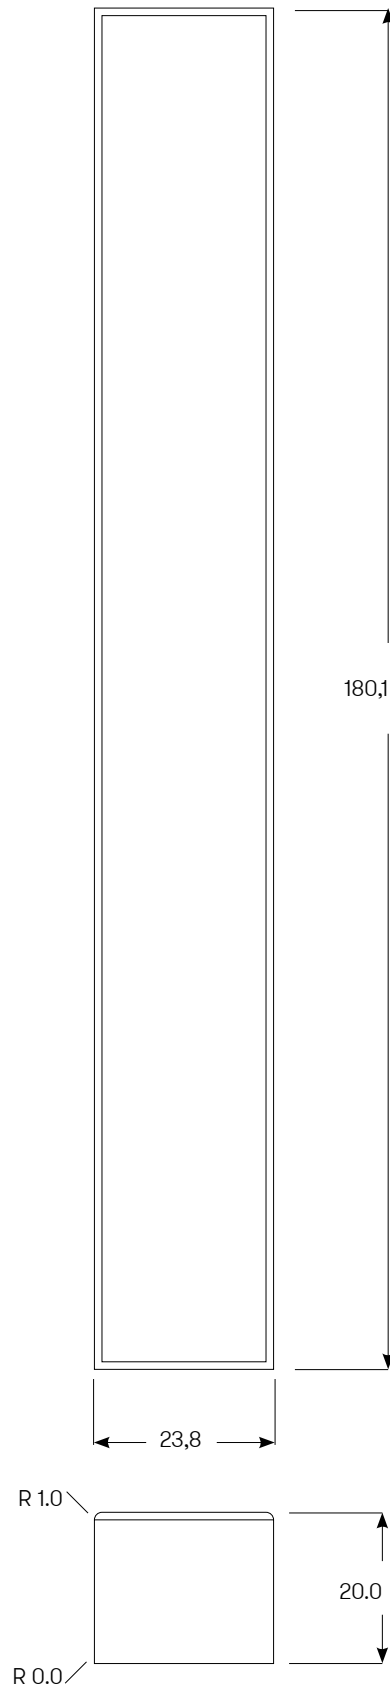

Produktfamilj	Namn	Benämning	Artikelnr	Material	Yta	Kulör	Antal
MODERN	0	SIFFRA MODERN SVART 185 MM 0 SB	18406	Aluminium	Struktur pulverlack	Svart	

Produktfamilj	Namn	Benämning	Artikelnr	Material	Yta	Kulör	Antal
MODERN	1	SIFFRA MODERN SVART 185 MM 1 SB	18407	Aluminium	Struktur pulverlack	Svart	

Produktfamilj	Namn	Benämning	Artikelnr	Material	Yta	Kulör	Antal
MODERN	2	SIFFRA MODERN SVART 185 MM 2 SB	18408	Aluminium	Struktur pulverlack	Svart	

Produktfamilj	Namn	Benämning	Artikelnr	Material	Yta	Kulör	Antal
MODERN	3	SIFFRA MODERN SVART 185 MM 3 SB	18409	Aluminium	Struktur pulverlack	Svart	

Produktfamilj	Namn	Benämning	Artikelnr	Material	Yta	Kulör	Antal
MODERN	4	SIFFRA MODERN SVART 185 MM 4 SB	18410	Aluminium	Struktur pulverlack	Svart	

Produktfamilj	Namn	Benämning	Artikelnr	Material	Yta	Kulör	Antal
MODERN	5	SIFFRA MODERN SVART 185 MM 5 SB	18411	Aluminium	Struktur pulverlack	Svart	

Produktfamilj	Namn	Benämning	Artikelnr	Material	Yta	Kulör	Antal
MODERN	6	SIFFRA MODERN SVART 185 MM 6 SB	18412	Aluminium	Struktur pulverlack	Svart	

Produktfamilj	Namn	Benämning	Artikelnr	Material	Yta	Kulör	Antal
MODERN	7	SIFFRA MODERN SVART 185 MM 7 SB	18413	Aluminium	Struktur pulverlack	Svart	