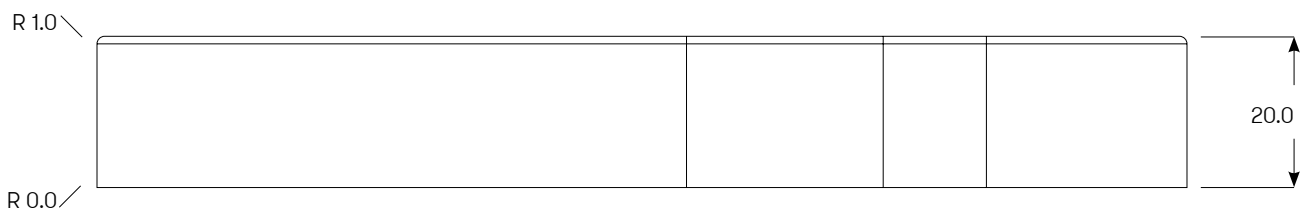

Produktfamilj	Namn	Benämning	Artikelnr	Material	Yta	Kulör	Antal
MODERN	4	SIFFRA MODERN SVART 185 MM 4 SB	18410	Aluminium	Struktur pulverlack	Svart