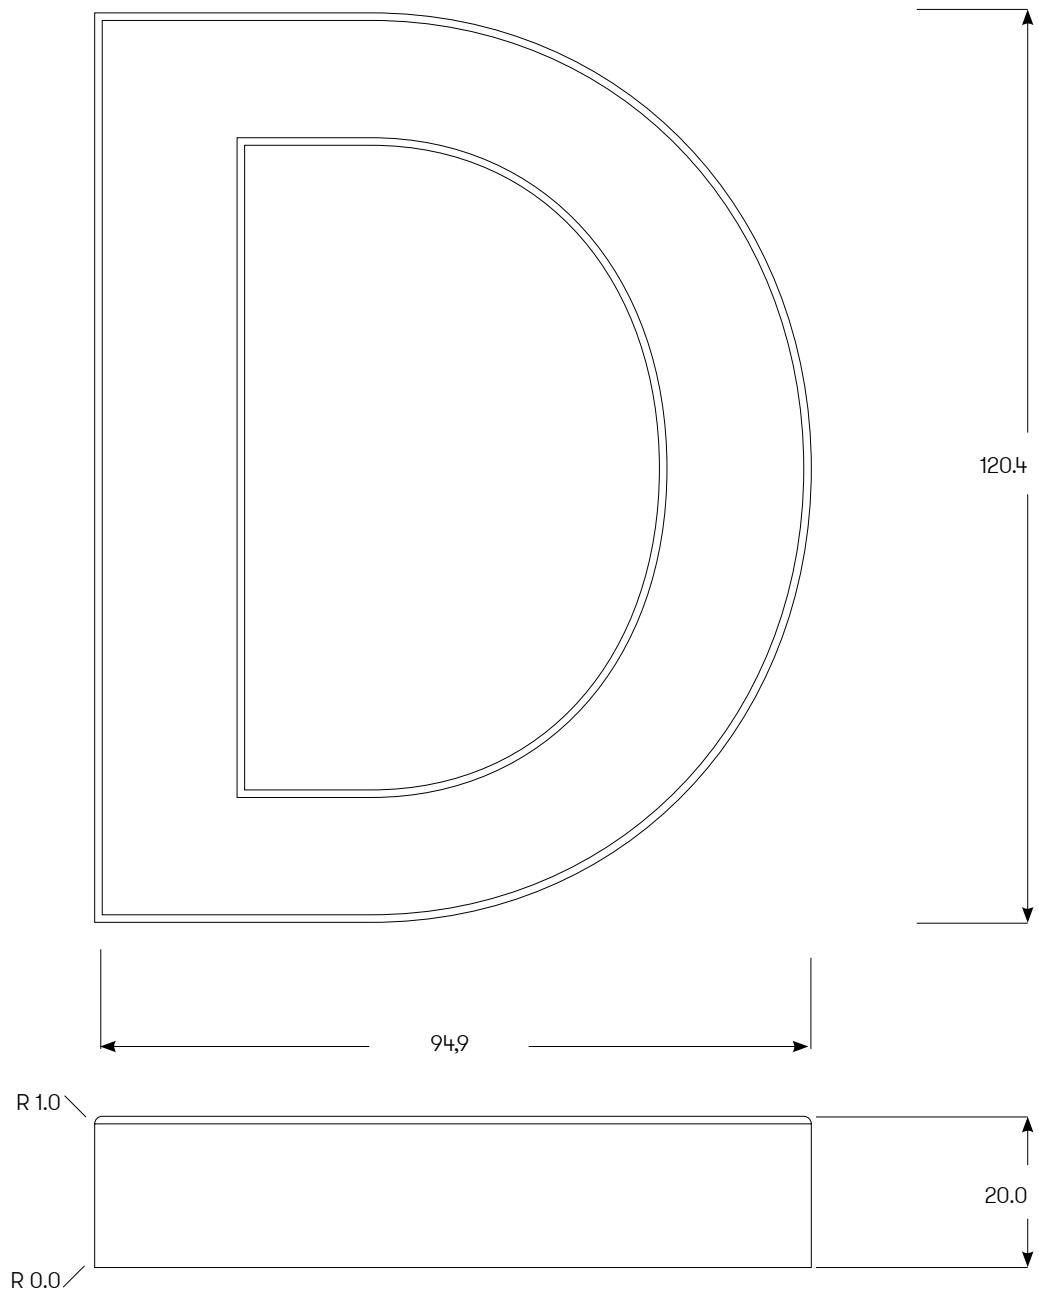

Produktfamilj	Namn	Benämning	Artikelnr	Material	Yta	Kulör	Antal
MODERN	D	BOKSTAV MODERN SVART 120 MM D SB	18404	Aluminium	Struktur pulverlack	Svart