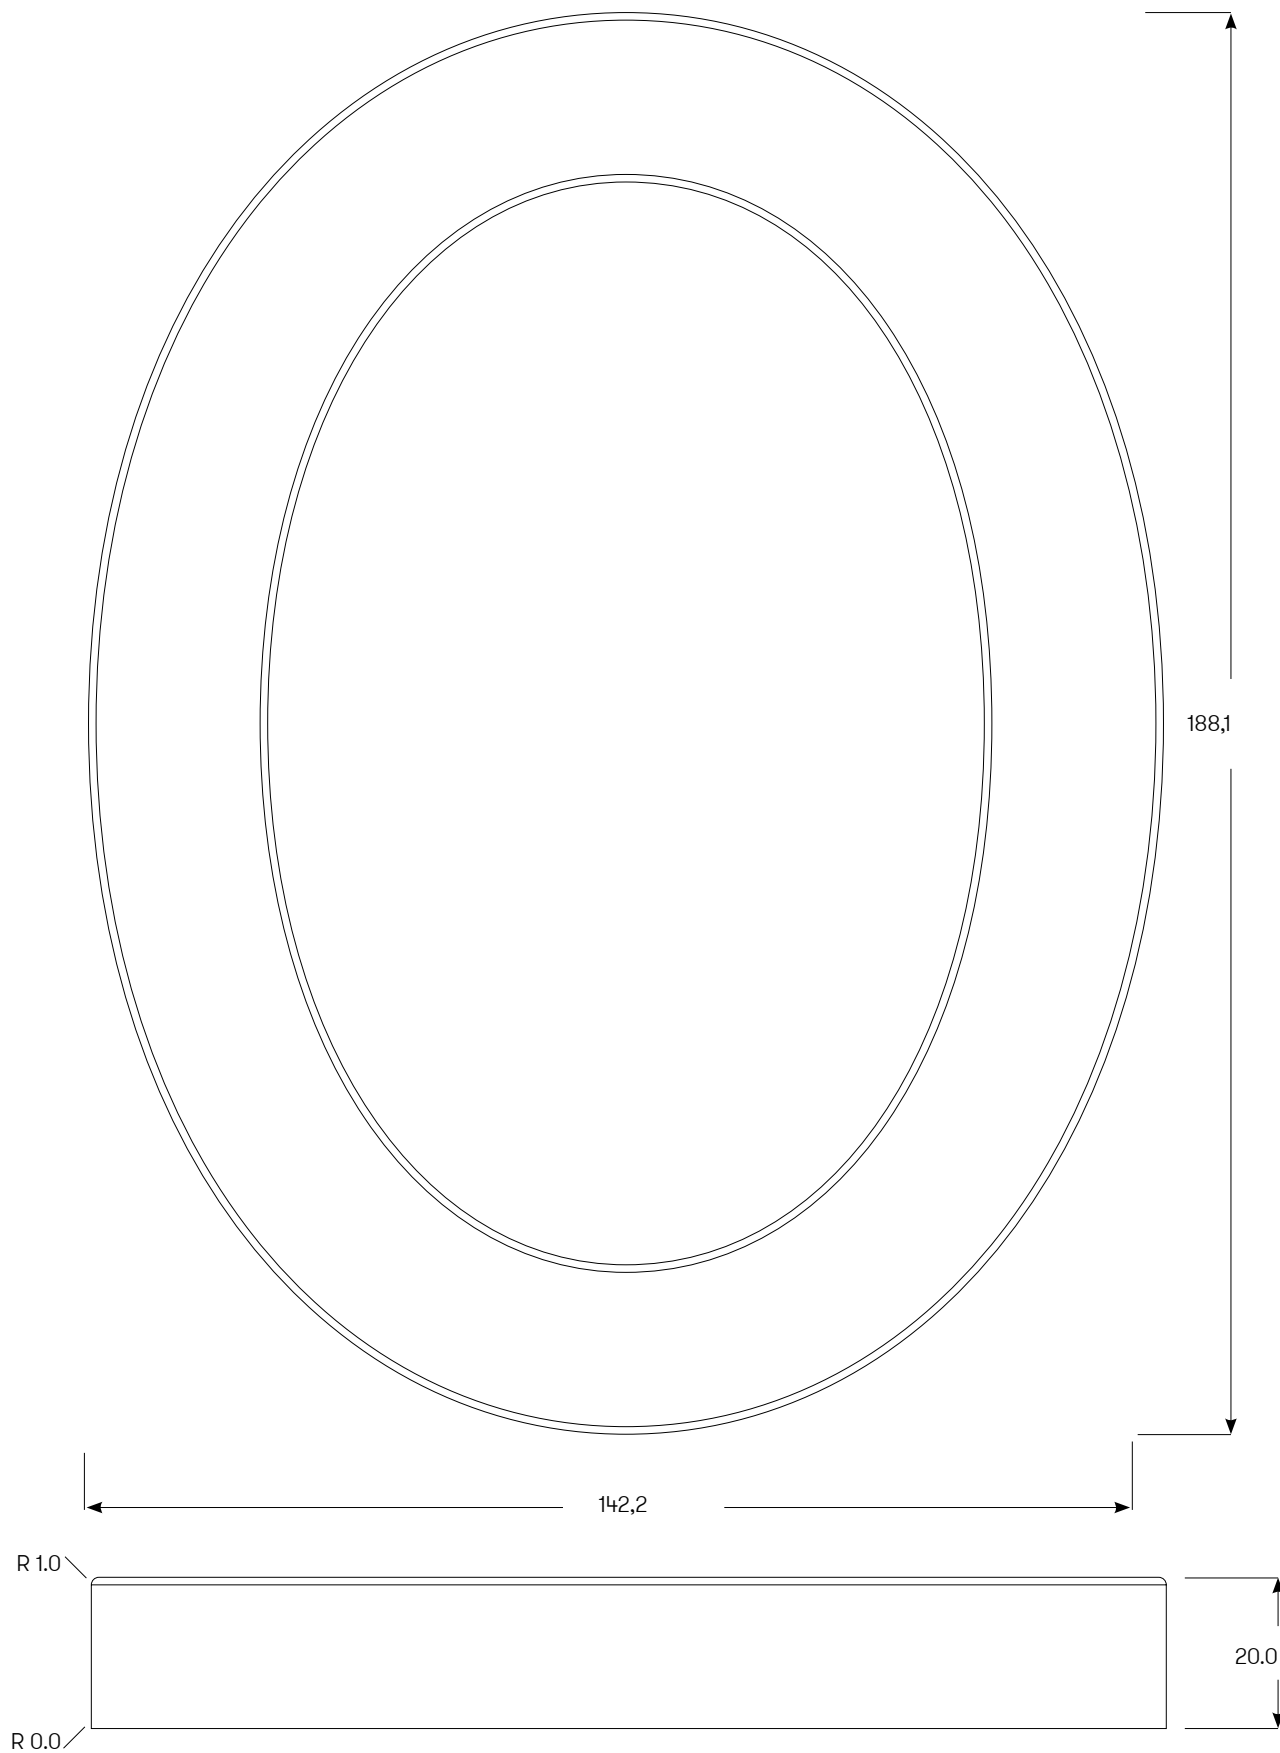

Produktfamilj	Namn	Benämning	Artikelnr	Material	Yta	Kulör	Antal
MODERN	0	SIFFRA MODERN SVART 185 MM 0 SB	18406	Aluminium	Struktur pulverlack	Svart	

Produktfamilj	Namn	Benämning	Artikelnr	Material	Yta	Kulör	Antal
MODERN	1	SIFFRA MODERN SVART 185 MM 1 SB	18407	Aluminium	Struktur pulverlack	Svart	

Produktfamilj	Namn	Benämning	Artikelnr	Material	Yta	Kulör	Antal
MODERN	2	SIFFRA MODERN SVART 185 MM 2 SB	18408	Aluminium	Struktur pulverlack	Svart	

Produktfamilj	Namn	Benämning	Artikelnr	Material	Yta	Kulör	Antal
MODERN	3	SIFFRA MODERN SVART 185 MM 3 SB	18409	Aluminium	Struktur pulverlack	Svart	

Produktfamilj	Namn	Benämning	Artikelnr	Material	Yta	Kulör	Antal
MODERN	4	SIFFRA MODERN SVART 185 MM 4 SB	18410	Aluminium	Struktur pulverlack	Svart	

Produktfamilj	Namn	Benämning	Artikelnr	Material	Yta	Kulör	Antal
MODERN	5	SIFFRA MODERN SVART 185 MM 5 SB	18411	Aluminium	Struktur pulverlack	Svart	

Produktfamilj	Namn	Benämning	Artikelnr	Material	Yta	Kulör	Antal
MODERN	6	SIFFRA MODERN SVART 185 MM 6 SB	18412	Aluminium	Struktur pulverlack	Svart	

Produktfamilj	Namn	Benämning	Artikelnr	Material	Yta	Kulör	Antal
MODERN	7	SIFFRA MODERN SVART 185 MM 7 SB	18413	Aluminium	Struktur pulverlack	Svart	