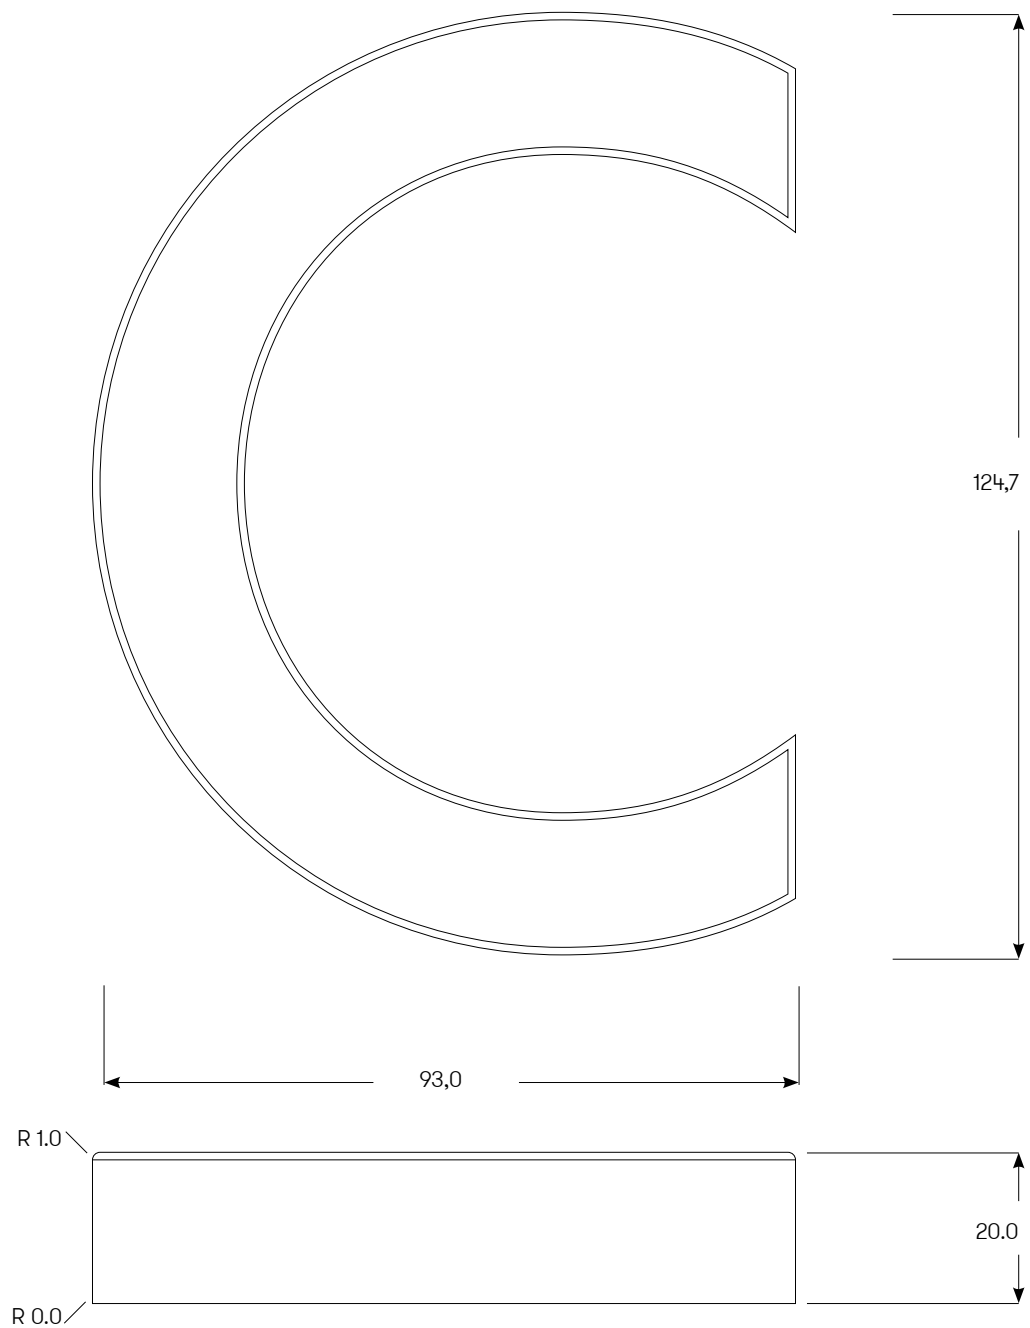

Produktfamilj	Namn	Benämning	Artikelnr	Material	Yta	Kulör	Antal
MODERN	C	BOKSTAV MODERN SVART 120 MM C SB	18403	Aluminium	Struktur pulverlack	Svart