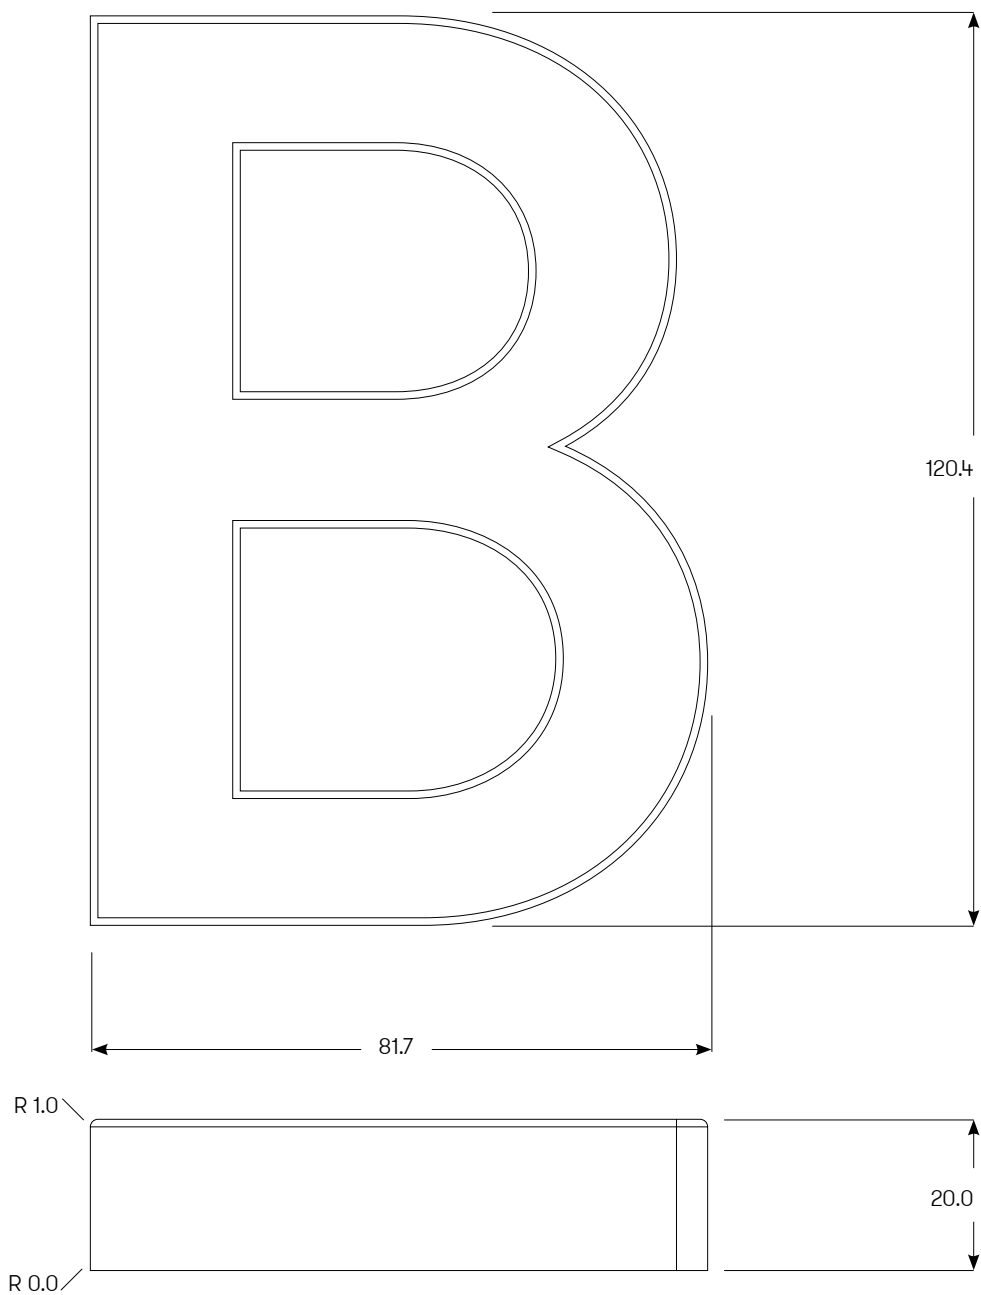

Produktfamilj	Namn	Benämning	Artikelnr	Material	Yta	Kulör	Antal
MODERN	B	BOKSTAV MODERN SVART 120 MM B SB	18402	Aluminium	Struktur pulverlack	Svart