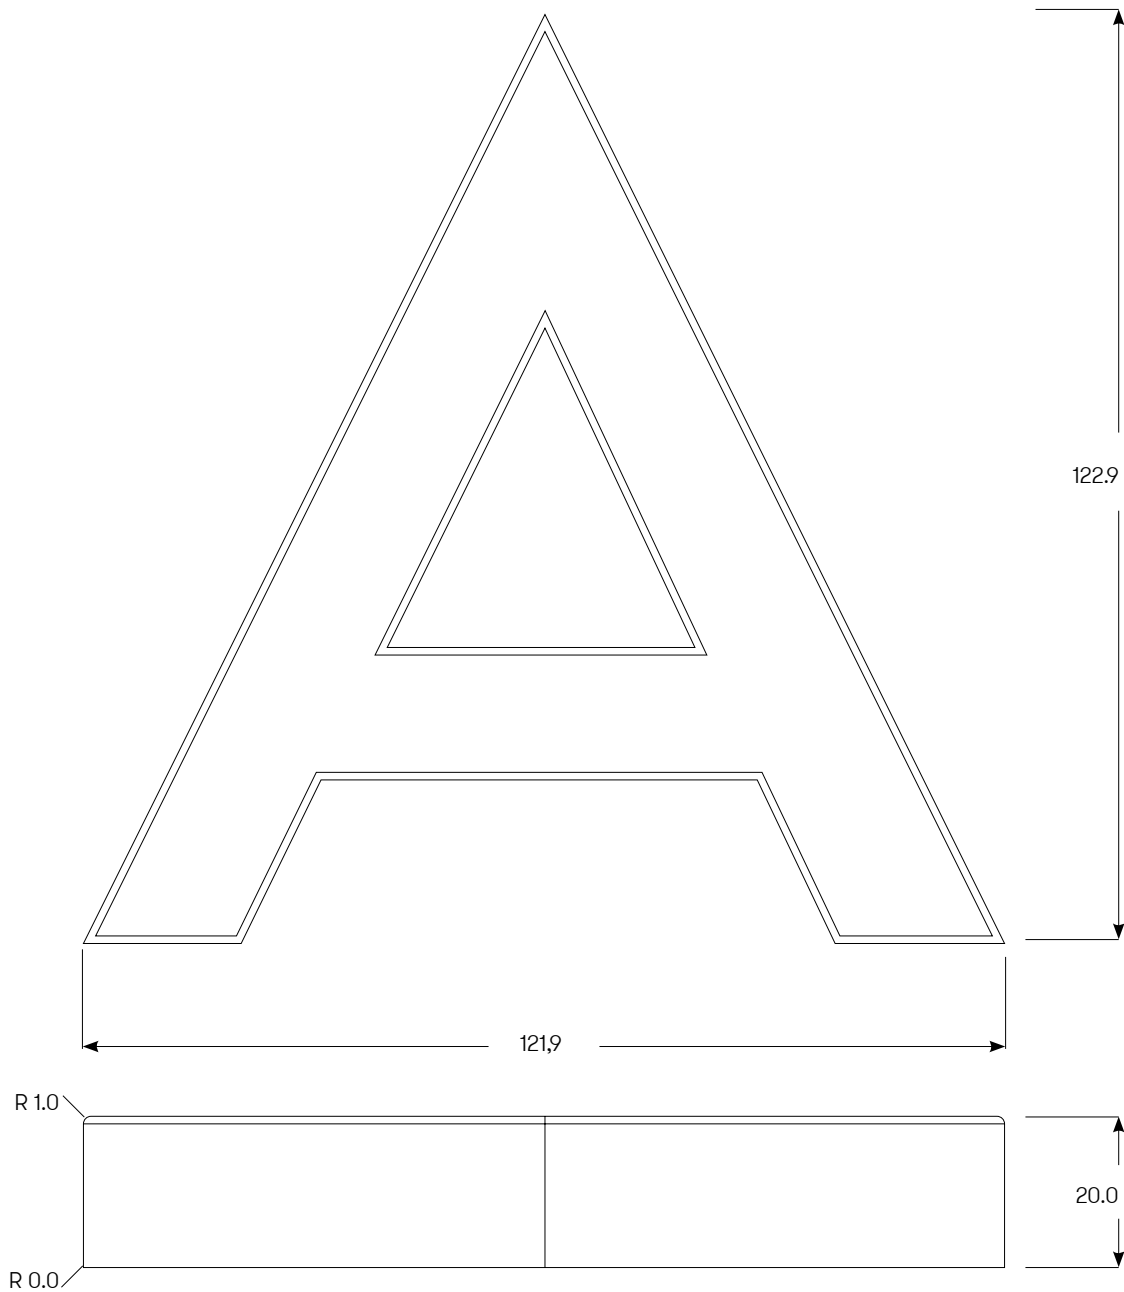

Produktfamilj	Namn	Benämning	Artikelnr	Material	Yta	Kulör	Antal
MODERN	A	BOKSTAV MODERN SVART 120 MM A SB	18401	Aluminium	Struktur pulverlack	Svart