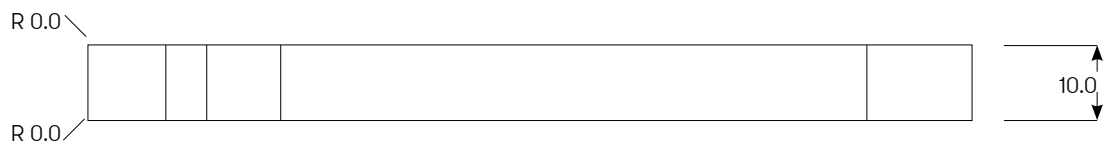

Produktfamilj	Namn	Benämning	Artikelnr	Material	Yta	Kulör	Antal
CONTEMPORARY	5	SIFFRA CONTEMP. SVART 185 MM 5 SB	18471	Aluminium	Struktur pulverlack	Svart