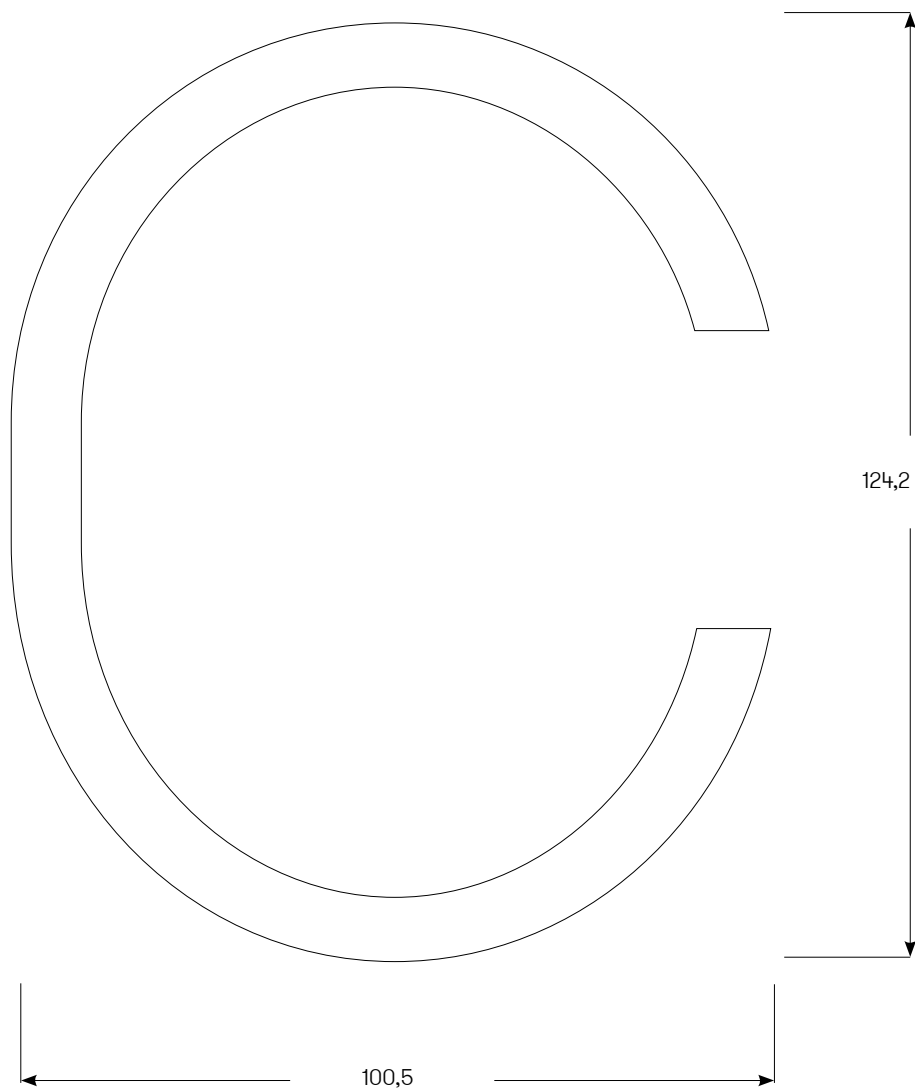

Produktfamilj	Namn	Benämning	Artikelnr	Material	Yta	Kulör	Antal
CONTEMPORARY	C	BOKSTAV CONTEMP. SVART 120 MM C SB 18463		Aluminium	Struktur pulverlack	Svart