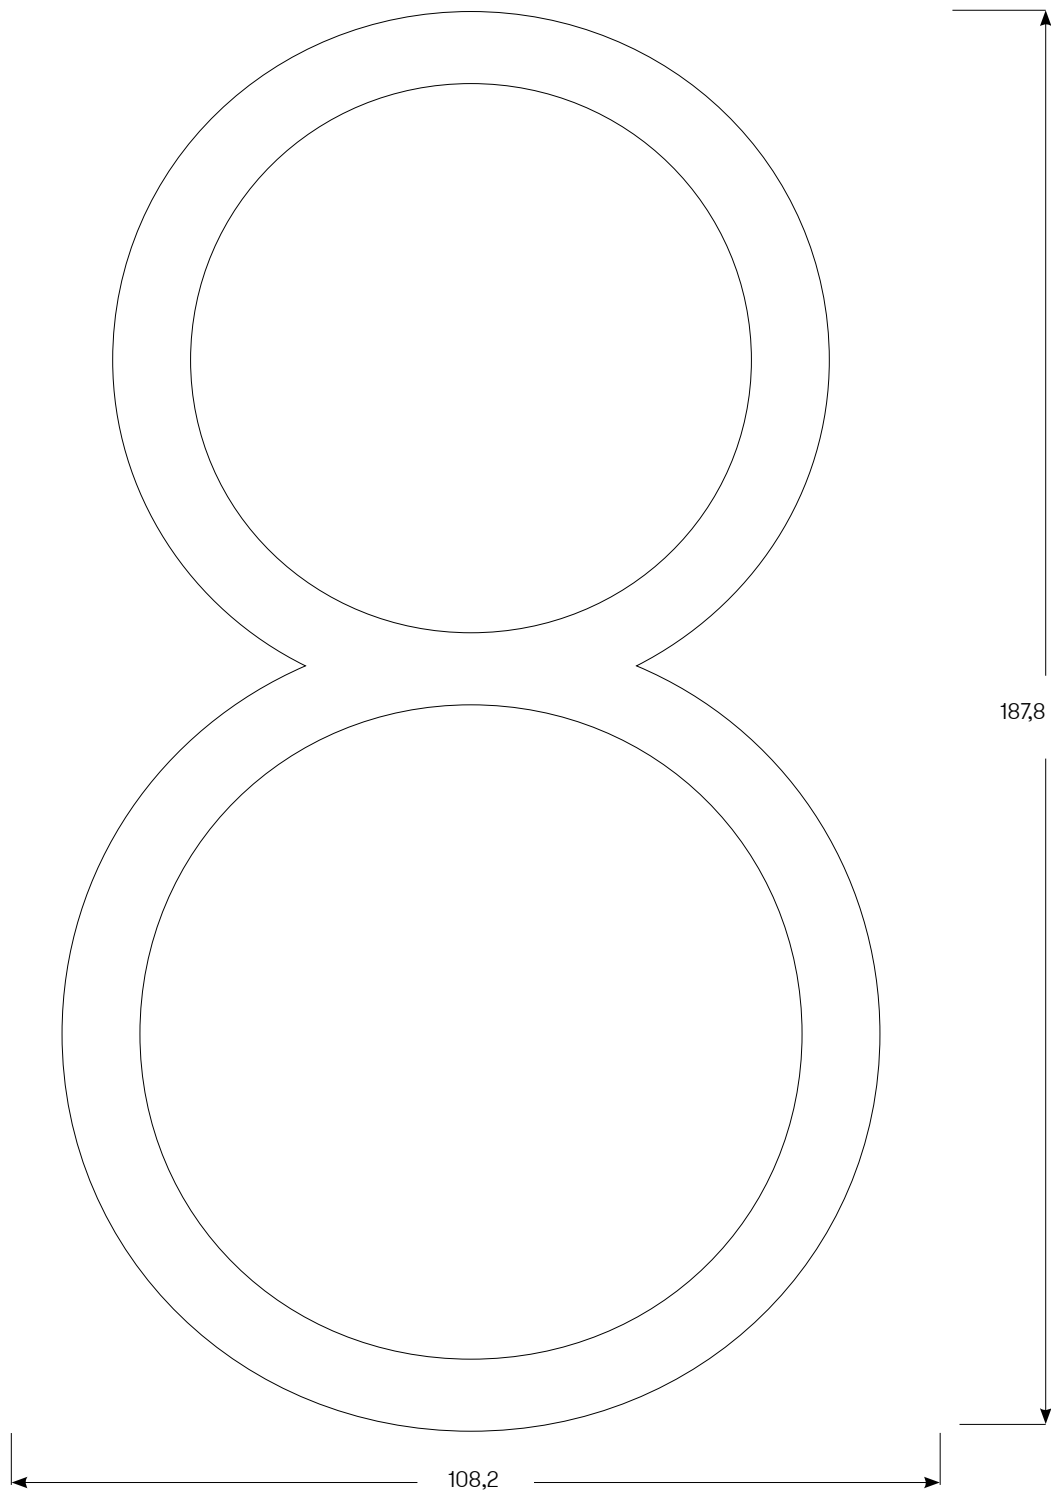

Produktfamilj	Namn	Benämning	Artikelnr	Material	Yta	Kulör	Antal
CONTEMPORARY	8	SIFFRA CONTEMP. SVART 185 MM 8 SB	18474	Aluminium	Struktur pulverlack	Svart