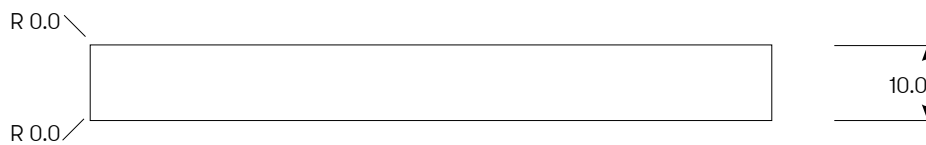

Produktfamilj	Namn	Benämning	Artikelnr	Material	Yta	Kulör	Antal
CONTEMPORARY	D	BOKSTAV CONTEMP. SVART 120 MM D SB 18464		Aluminium	Struktur pulverlack	Svart