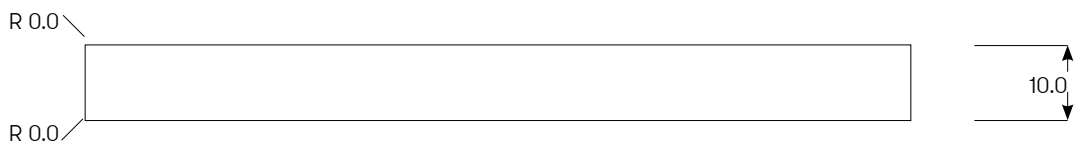

Produktfamilj	Namn	Benämning	Artikelnr	Material	Yta	Kulör	Antal
CONTEMPORARY	2	SIFFRA CONTEMP. SVART 185 MM 2 SB	18468	Aluminium	Struktur pulverlack	Svart	

Produktfamilj	Namn	Benämning	Artikelnr	Material	Yta	Kulör	Antal
CONTEMPORARY	3	SIFFRA CONTEMP. SVART 185 MM 3 SB	18469	Aluminium	Struktur pulverlack	Svart	