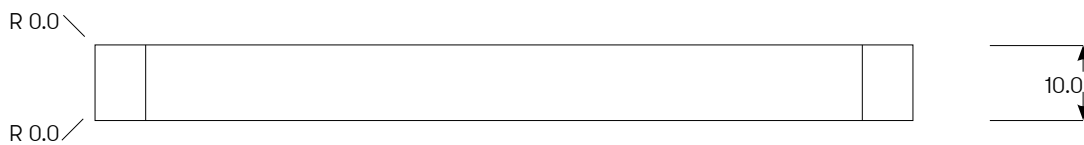

Produktfamilj	Namn	Benämning	Artikelnr	Material	Yta	Kulör	Antal
CONTEMPORARY	8	SIFFRA CONTEMP. SVART 185 MM 8 SB	18474	Aluminium	Struktur pulverlack	Svart