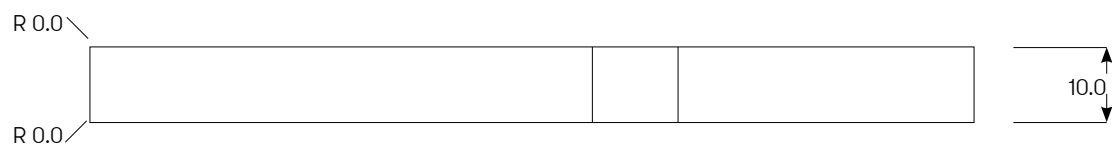

Produktfamilj	Namn	Benämning	Artikelnr	Material	Yta	Kulör	Antal
CONTEMPORARY	6	SIFFRA CONTEMP. SVART 185 MM 6 SB	18472	Aluminium	Struktur pulverlack	Svart