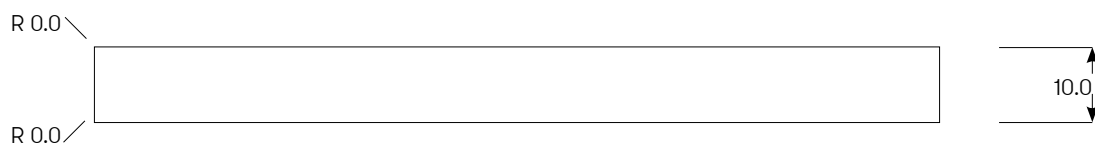

Produktfamilj	Namn	Benämning	Artikelnr	Material	Yta	Kulör	Antal
CONTEMPORARY	9	SIFFRA CONTEMP. SVART 185 MM 9 SB	18475	Aluminium	Struktur pulverlack	Svart