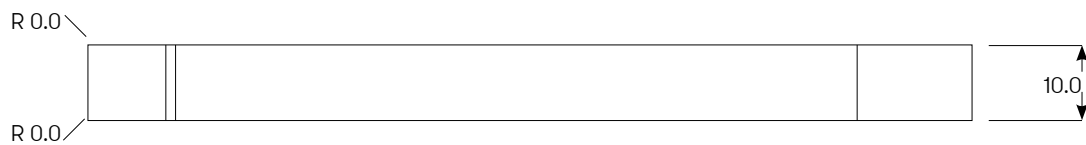

Produktfamilj	Namn	Benämning	Artikelnr	Material	Yta	Kulör	Antal
CONTEMPORARY	2	SIFFRA CONTEMP. SVART 185 MM 2 SB	18468	Aluminium	Struktur pulverlack	Svart	

Produktfamilj	Namn	Benämning	Artikelnr	Material	Yta	Kulör	Antal
CONTEMPORARY	3	SIFFRA CONTEMP. SVART 185 MM 3 SB	18469	Aluminium	Struktur pulverlack	Svart	