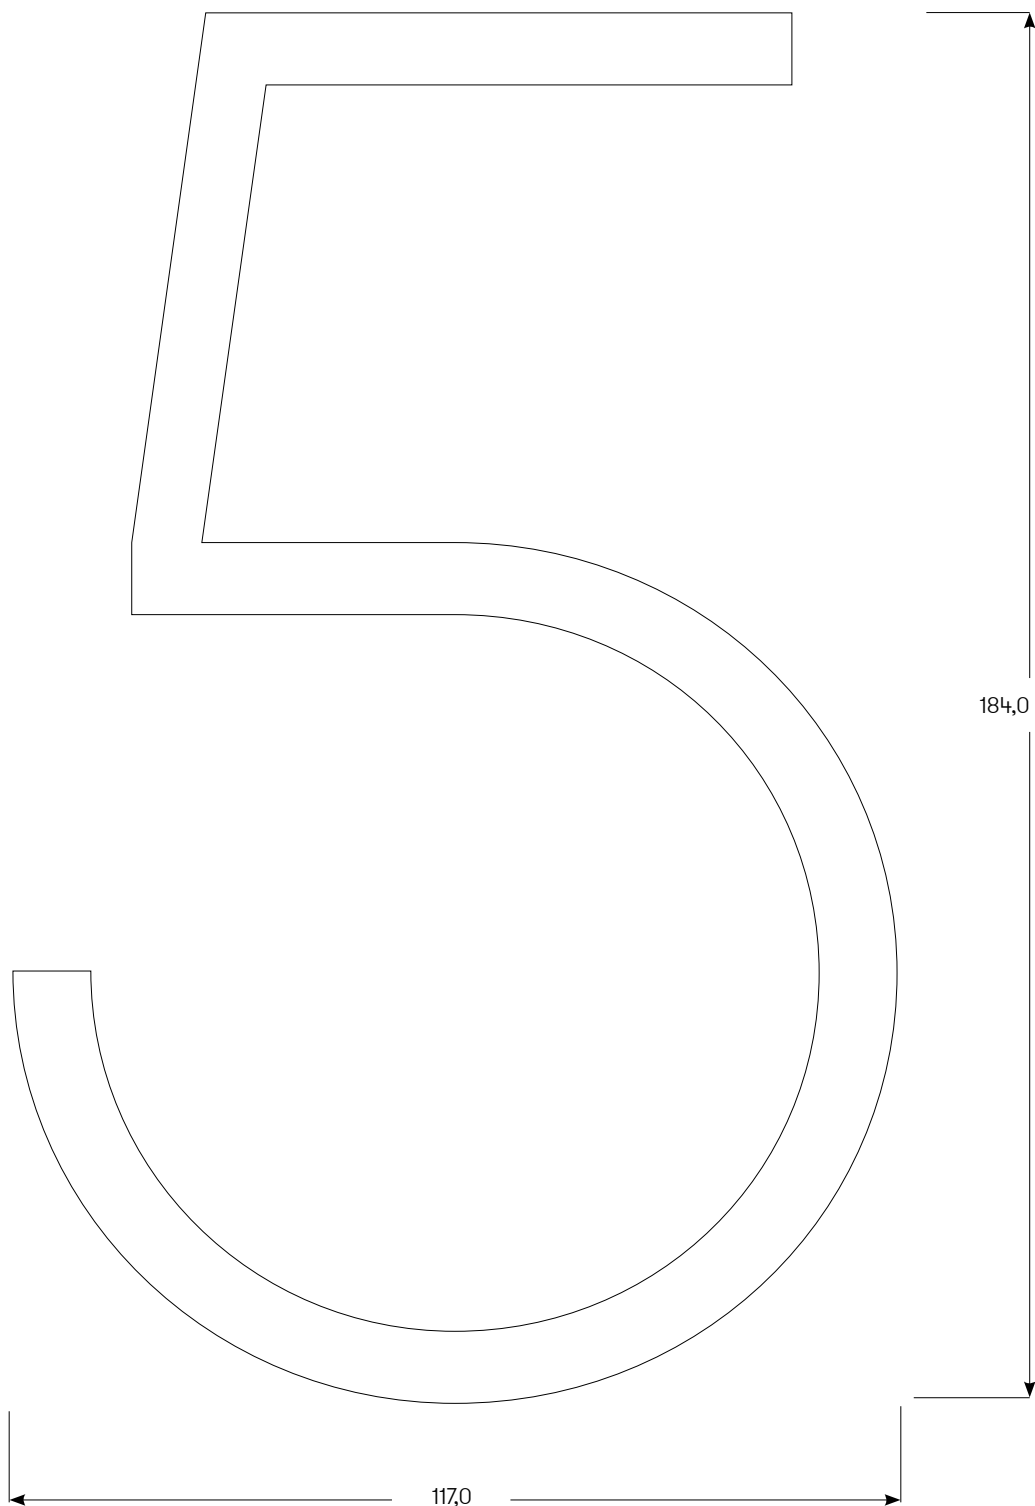

Produktfamilj	Namn	Benämning	Artikelnr	Material	Yta	Kulör	Antal
CONTEMPORARY	5	SIFFRA CONTEMP. SVART 185 MM 5 SB	18471	Aluminium	Struktur pulverlack	Svart