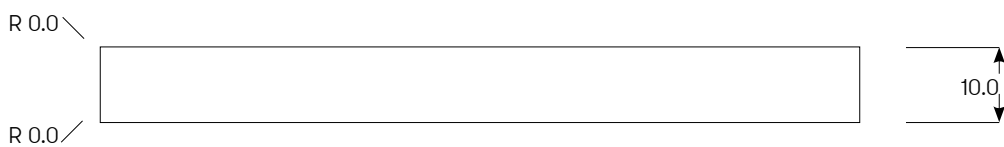

Produktfamilj	Namn	Benämning	Artikelnr	Material	Yta	Kulör	Antal
CONTEMPORARY	C	BOKSTAV CONTEMP. SVART 120 MM C SB 18463		Aluminium	Struktur pulverlack	Svart