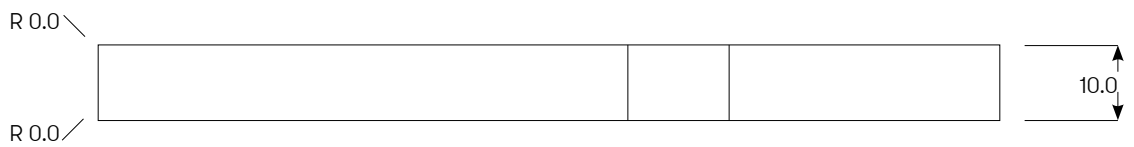

Produktfamilj	Namn	Benämning	Artikelnr	Material	Yta	Kulör	Antal
CONTEMPORARY 0		SIFFRA CONTEMP. SVART 185 MM 4 SB	18470	Aluminium	Struktur pulverlack	Svart