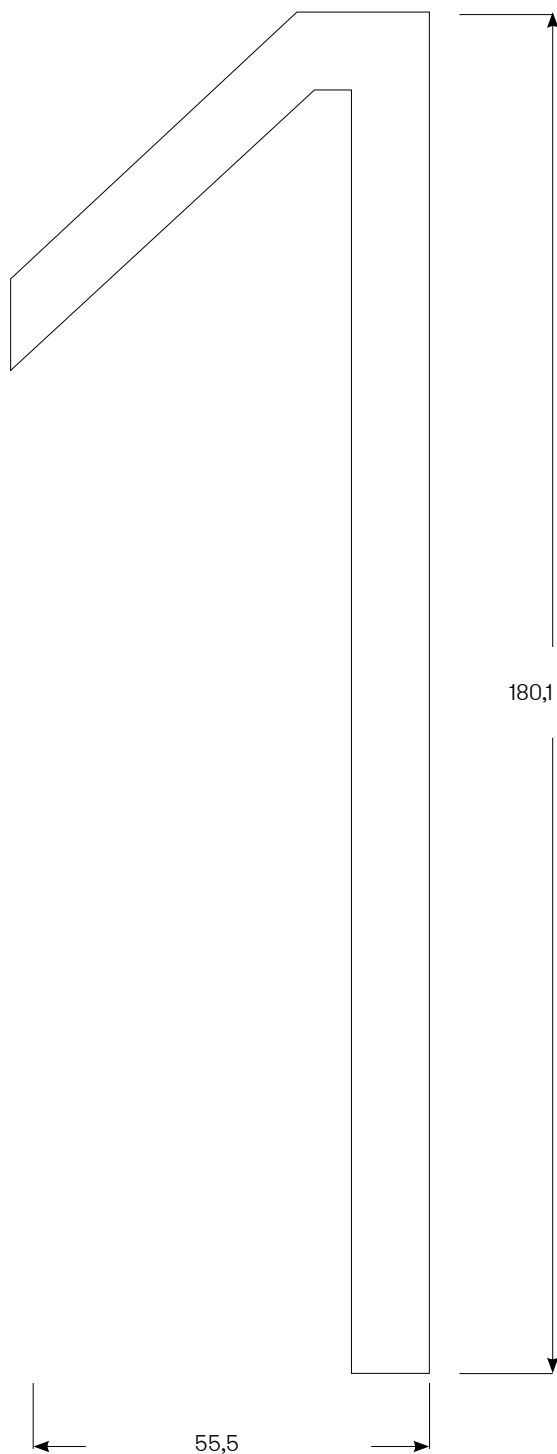

Produktfamilj	Namn	Benämning	Artikelnr	Material	Yta	Kulör	Antal
CONTEMPORARY	0	SIFFRA CONTEMP. SVART 185 MM 0 SB	18466	Aluminium	Struktur pulverlack	Svart	

Produktfamilj	Namn	Benämning	Artikelnr	Material	Yta	Kulör	Antal
CONTEMPORARY	1	SIFFRA CONTEMP. SVART 185 MM 1 SB	18467	Aluminium	Struktur pulverlack	Svart	

Produktfamilj	Namn	Benämning	Artikelnr	Material	Yta	Kulör	Antal
CONTEMPORARY	2	SIFFRA CONTEMP. SVART 185 MM 2 SB	18468	Aluminium	Struktur pulverlack	Svart	

Produktfamilj	Namn	Benämning	Artikelnr	Material	Yta	Kulör	Antal
CONTEMPORARY	3	SIFFRA CONTEMP. SVART 185 MM 3 SB	18469	Aluminium	Struktur pulverlack	Svart	