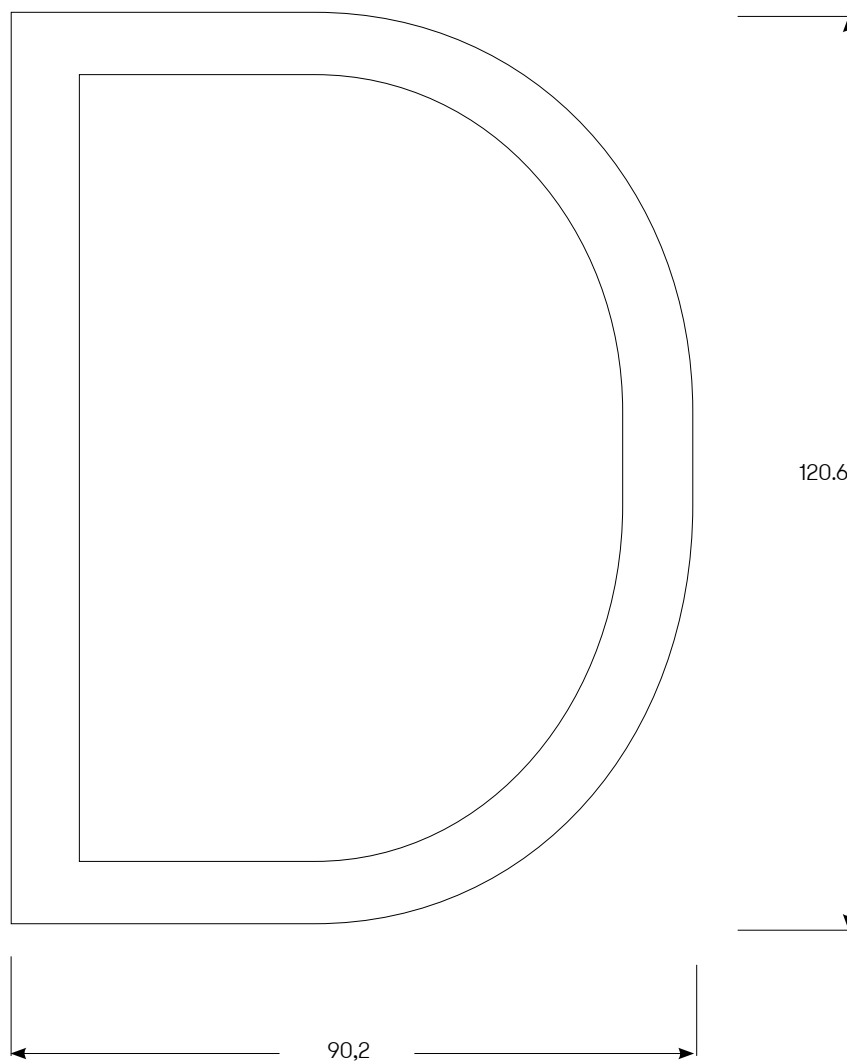

Produktfamilj	Namn	Benämning	Artikelnr	Material	Yta	Kulör	Antal
CONTEMPORARY	D	BOKSTAV CONTEMP. SVART 120 MM D SB 18464		Aluminium	Struktur pulverlack	Svart