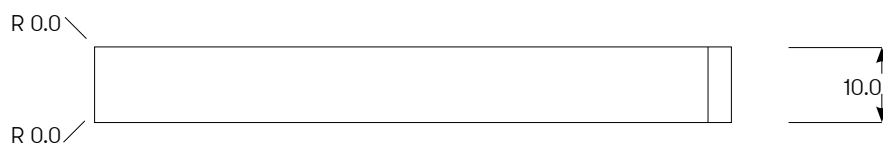

Produktfamilj	Namn	Benämning	Artikelnr	Material	Yta	Kulör	Antal
CONTEMPORARY	B	BOKSTAV CONTEMP. SVART 120 MM B SB	18462	Aluminium	Struktur pulverlack	Svart