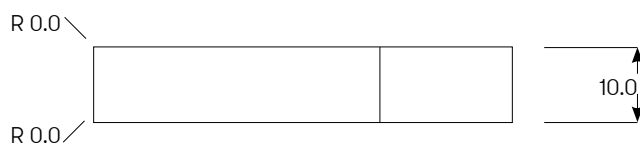

Produktfamilj	Namn	Benämning	Artikelnr	Material	Yta	Kulör	Antal
CONTEMPORARY	2	SIFFRA CONTEMP. SVART 185 MM 2 SB	18468	Aluminium	Struktur pulverlack	Svart	

Produktfamilj	Namn	Benämning	Artikelnr	Material	Yta	Kulör	Antal
CONTEMPORARY	3	SIFFRA CONTEMP. SVART 185 MM 3 SB	18469	Aluminium	Struktur pulverlack	Svart	