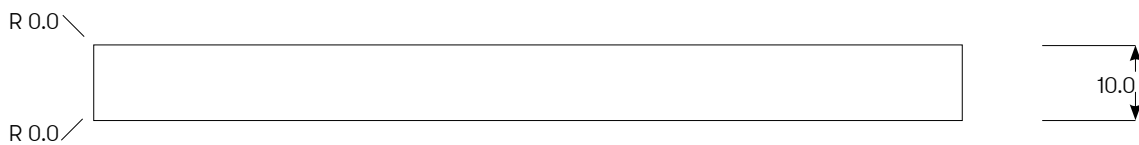

Produktfamilj	Namn	Benämning	Artikelnr	Material	Yta	Kulör	Antal
CONTEMPORARY	0	SIFFRA CONTEMP. SVART 185 MM 0 SB	18466	Aluminium	Struktur pulverlack	Svart