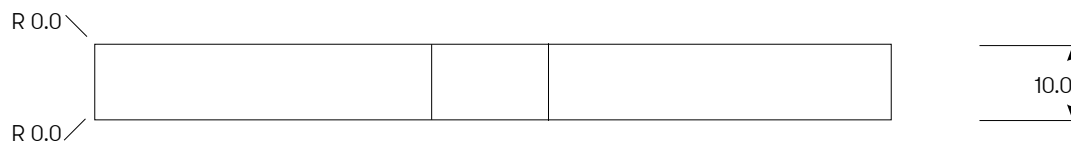

Produktfamilj	Namn	Benämning	Artikelnr	Material	Yta	Kulör	Antal
CONTEMPORARY	A	BOKSTAV CONTEMP. SVART 120 MM A SB	18461	Aluminium	Struktur pulverlack	Svart