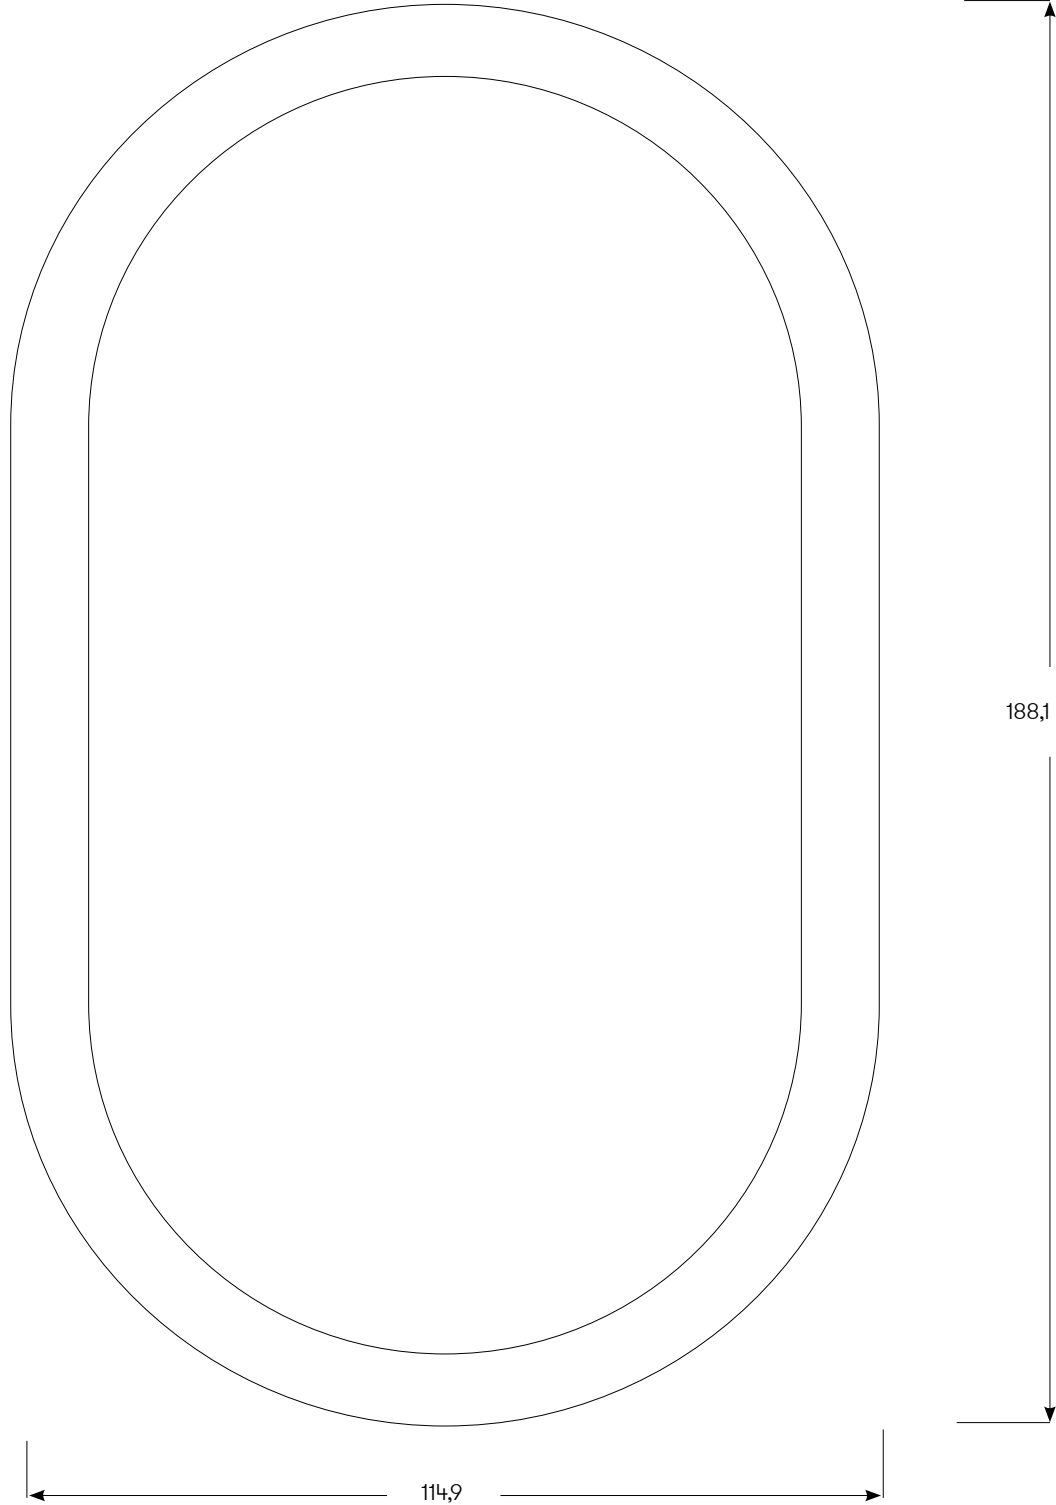

Produktfamilj	Namn	Benämning	Artikelnr	Material	Yta	Kulör	Antal
CONTEMPORARY	0	SIFFRA CONTEMP. SVART 185 MM 0 SB	18466	Aluminium	Struktur pulverlack	Svart	

Produktfamilj	Namn	Benämning	Artikelnr	Material	Yta	Kulör	Antal
CONTEMPORARY	1	SIFFRA CONTEMP. SVART 185 MM 1 SB	18467	Aluminium	Struktur pulverlack	Svart	

Produktfamilj	Namn	Benämning	Artikelnr	Material	Yta	Kulör	Antal
CONTEMPORARY	2	SIFFRA CONTEMP. SVART 185 MM 2 SB	18468	Aluminium	Struktur pulverlack	Svart	

Produktfamilj	Namn	Benämning	Artikelnr	Material	Yta	Kulör	Antal
CONTEMPORARY	3	SIFFRA CONTEMP. SVART 185 MM 3 SB	18469	Aluminium	Struktur pulverlack	Svart	